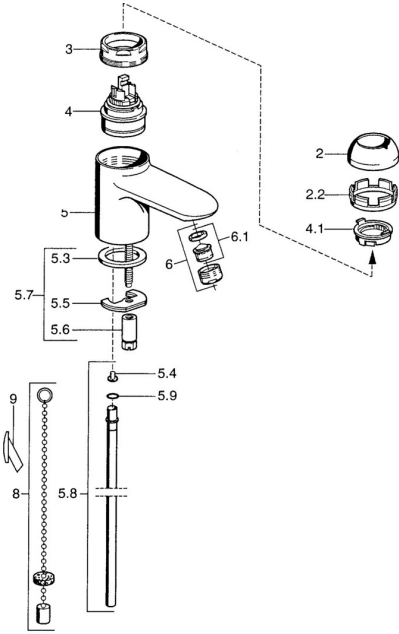

EAN: 4015474551541
static.hansa.com/03111100

Ersatzteile

SP03111100

	Name	Art.-Nr.
2	Abdeckkappe Chrom	59906563
2.2	Befestigungshülse	59906695
3	Ringschraube, M50x1, SW45	59904775
4	Kartusche, 4.8 eco	59904601
4.1	Warmwasser Begrenzer	59904759
5.3	O-Ring, 42x3.5	59904764
5.5	Befestigungsplatte	59904765
5.6	Schraube, M8x1, SW13	59904766
5.7	Befestigungssatz	59910749
6	Luftsprudler, M24x1 A, low pressure Chrom	59902692
6.1	Luftsprudler, M22/24, ND	59901553
8	Kettenhalter	59902219
8.1	Blindstopfen	59906910
9	Überwurfmutter	59904969
9.1	Dichtungskit, 14.9x8.5x1	59902352
9.2	Dichtungskit, 10x8	59902272
9.3	Schlauch	59902151