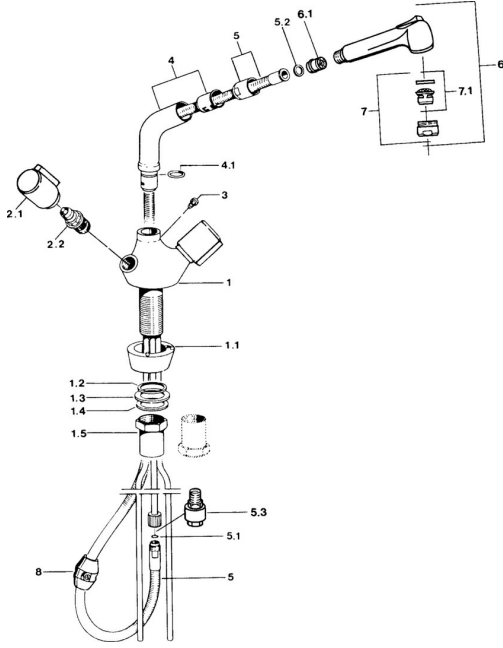

EAN: 4015474583948
static.hansa.com/03102186

Reserveonderdelen

SP03102186

	Naam	Code
1.1	Support ring Chroom Stopgezet	59905570
1.2	Dichting, 41.5x33.3x2	59902295
1.3	Dichting, 48x33.5x2	59902283
1.4	Glijring wit	59904893
1.5	Schroef, R1 Stopgezet	59904894
2.1	Hendel, hot Chroom	59906465
2.1	Hendel, cold Chroom	59906464
2.2	Binnenwerk, G1/2	59905114
3	Bevestigingsschroeven, M6 Stopgezet	59904942
4.1	O-ring, 18x2.5	59902342
5	Slangen, L=1500, G1/2-M14x1 Chroom	59905067
5.1	O-ring, 7.10x1x6 Stopgezet	59905068
5.2	Dichting, 18.5/12x2 Stopgezet	59905070
5.3	Nippel Stopgezet	59910801
6	Handdouche Chroom Stopgezet	59910209
6	Uittrekbare bek Chroom	59912722
6.1	Terugslagklep	59905714
7	Mousseur, M24x1 STD HC B Chroom	59905830
7.1	Mousseur, M22/M24 B	59905901
8	Counterbalance	59905891