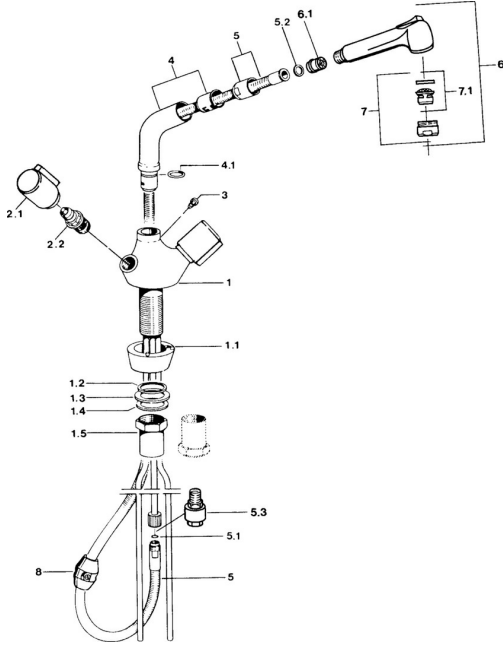

EAN: 4015474583948
static.hansa.com/03102186

Parti di ricambio

SP03102186

	Nome	Codice
1.1	Support ring Cromo Fuori produzione	59905570
1.2	Giunto, 41.5x33.3x2	59902295
1.3	Giunto, 48x33.5x2	59902283
1.4	Anello glassato	59904893
1.5	Screw, R1 Fuori produzione	59904894
2.1	Maniglia, hot Cromo	59906465
2.1	Maniglia, cold Cromo	59906464
2.2	Vitone, G1/2	59905114
3	Viti di fissaggio, M6 Fuori produzione	59904942
4.1	O-ring, 18x2.5	59902342
5	Tubo flessibile, L=1500, G1/2-M14x1 Cromo	59905067
5.1	O-ring, 7.10x1x6 Fuori produzione	59905068
5.2	Giunto, 18.5/12x2 Fuori produzione	59905070
5.3	Niplo Fuori produzione	59910801
6	Doccetta Cromo Fuori produzione	59910209
6	Bocca estraibile Cromo	59912722
6.1	Valvola antiriflusso	59905714
7	Aeratore, M24x1 STD HC B Cromo	59905830
7.1	Aeratore, M22/M24 B	59905901
8	Counterbalance	59905891