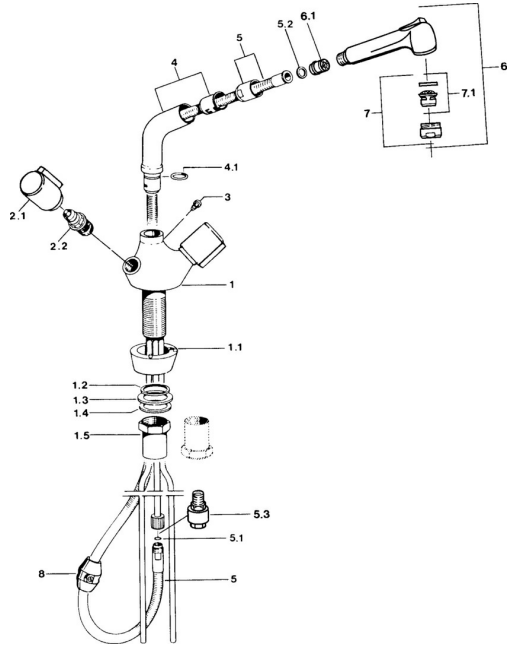

## Pièces de rechange

### SP03102186

	Nom		Code
1.1	Support ring Chrome <b>Arrêté</b>		59905570
1.2	Joint, 41.5x33.3x2		59902295
1.3	Joint, 48x33.5x2		59902283
1.4	Bague glissante		59904893
1.5	Vis, R1 <b>Arrêté</b>		59904894
2.1	Levier, hot Chrome		59906465
2.1	Levier, cold Chrome		59906464
2.2	Tête, G1/2		59905114
3	Vis, M6 <b>Arrêté</b>		59904942
4.1	Joint, 18x2.5		59902342
5	Tuyau, L=1500, G1/2-M14x1 Chrome		59905067
5.1	Joint, 7.10x1x6 <b>Arrêté</b>		59905068
5.2	Joint, 18.5/12x2 <b>Arrêté</b>		59905070
5.3	Nipple <b>Arrêté</b>		59910801
6	Douchette Chrome <b>Arrêté</b>		59910209
6	Bec extractible Chrome		59912722
6.1	Clapet anti-retour		59905714
7	Aérateur, M24x1 STD HC B Chrome		59905830
7.1	Aérateur, M22/M24 B		59905901
8	Counterbalance		59905891