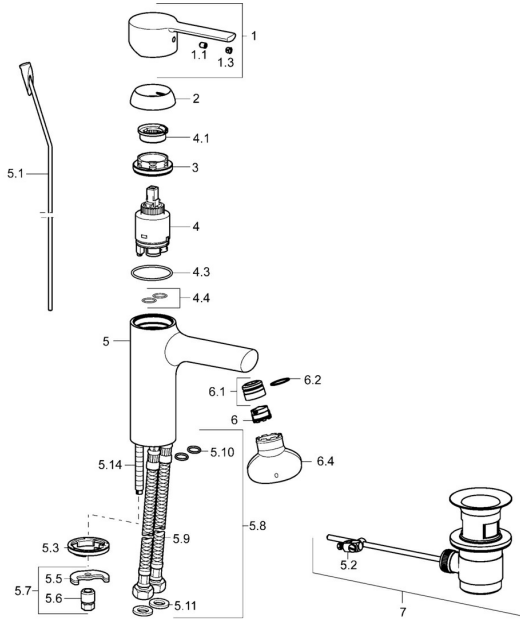

EAN: 4015474212541
static.hansa.com/03092273

Ersatzteile

SP03092273

	Name	Art.-Nr.
1	Hebel Chrom	59913761
1.1	Schraube, M5x8, SW2.5	59904755
1.3	Blindstopfen Chrom	59913762
2	Abdeckkappe, 33x3 mm Chrom	59912504
3	Spann-Mutter, M40x1	1003409V
4	Kartusche, 3.5 Eco	59912324
4	Kartusche, 3.5 Classic	59913075
4.1	Temperatur-Anschlagring	59912325
4.3	O-Ring, d 28.24x2.62 Ausgelaufen	59912590
4.4	O-Ring, d 10.10x1.60 Ausgelaufen	59905072
5.1	Zugstange mit Knopf Chrom	59913652
5.2	Gelenkstück	59904624
5.3	Bodendichtung	59914591
5.5	Befestigungsplatte	59904765
5.6	Schraube, M8x1, SW13	59904766
5.7	Befestigungssatz	59910749
5.8	Anschlußschlauch, L=430, G3/8-M10x1 RH Ausgelaufen	59913213
5.9	Anschlußschlauch, L=430, G3/8-M10x1	59912515
5.10	O-Ring, d 7.65x1.78	59902337
5.11	Dichtung, 9.5x14.4x2	59912551
5.14	Befestigungsschraube, M8x1, L=140	59912474
6	Luftsprudler, M18.5x1, Tj	59913366
6.1	Montagering für Luftsprudler Chrom	59913654
6.4	Schlüssel für Luftsprudler, M18.5	59913367
7	Ablaufgarnitur Chrom	59904620
N.I.	Schlüssel, SW30/34	59912108
N.I.	Rosette, d 55 mm Chrom	59913471