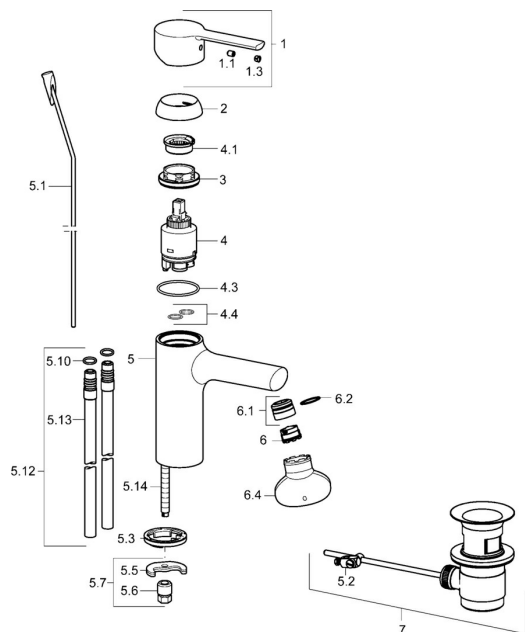

EAN: 4015474252288
static.hansa.com/03092173

Náhradné diely

SP03092173

	Názov	Kód
1	Ovládacia rukoväť Chróm	59913761
1.1	Skrutka, M5x8, SW2,5	59904755
1.3	Vymedzovacia vložka Chróm	59913762
2	Krytka, 33x3 mm Chróm	59912504
3	Prítlačná matica, M40x1	1003409V
4	Kartuš, 3.5 Eco	59912324
4	Kartuš, 3.5 Classic	59913075
4.1	Temperature adjustment limiter	59912325
4.3	O-kružok, d 28.24x2.62 Ukončené	59912590
4.4	O-kružok, d 10.10x1.60 Ukončené	59905072
5.1	Ovládacie tiahlo Chróm	59913652
5.2	Spojovací diel tiahla	59904624
5.3	Gumové tesnenie	59914591
5.5		59904765
5.6	Skrutka, M8x1, SW13	59904766
5.7	Upevňovací set	59910749
5.10	O-kružok, d 7.65x1.78	59902337
5.12	Potrubie Ukončené	59913763
5.13	Spojovacie potrubie, L=430, M10x1	59912550
5.14	Upevňovacia skrutka, M8x1, L=140	59912474
6	Aerator, M18.5x1, TJ	59913366
6.1	Fitting ring for aerator Chróm	59913654
6.4	Kľúč k aerátoru, M18.5	59913367
7	Vypúšťací ventil umývadla Chróm	59904620
N.I.	Kľúč, SW30/34	59912108