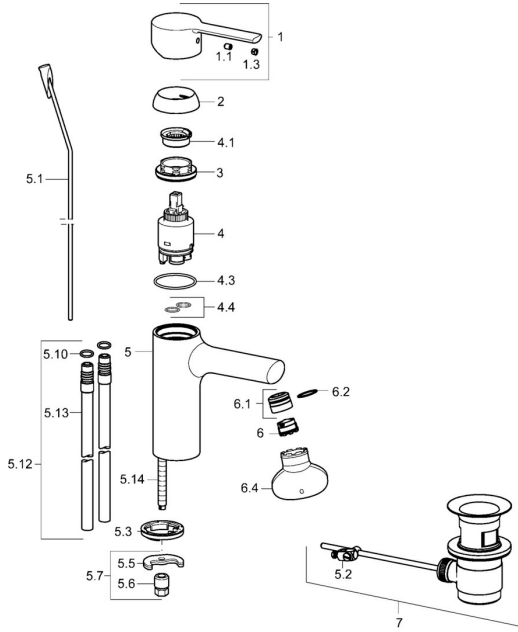

## Reserveonderdelen

### SP03092173

	Naam	Code
1	Handel Chroom	59913761
1.1	Schroef, M5x8, SW2.5	59904755
1.3	Binnendeel temperatuurhandel Chroom	59913762
2	Kap, 33x3 mm Chroom	59912504
3	Schroefring, M40x1	1003409V
4	Binnenwerk, 3.5 Eco	59912324
4	Binnenwerk, 3.5 Classic	59913075
4.1	Temperature adjustment limiter	59912325
4.3	O-ring, d 28.24x2.62 <b>Stopgezet</b>	59912590
4.4	O-ring, d 10.10x1.60 <b>Stopgezet</b>	59905072
5.1	Trekstang Chroom	59913652
5.2	Gewrichtstuk	59904624
5.3	Wasser	59914591
5.5	Fixing plate	59904765
5.6	Schroef, M8x1, SW13	59904766
5.7	Bevestigingsset	59910749
5.10	O-ring, d 7.65x1.78	59902337
5.12	Pijp <b>Stopgezet</b>	59913763
5.13	Koppelingsbuisdeel, L=430, M10x1	59912550
5.14	Bevestigingsschroeven, M8x1, L=140	59912474
6	Mousseur, M18.5x1, Tj	59913366
6.1	Pasring voor schuimstraler Chroom	59913654
6.4	Schuimstralersleutel, M18.5	59913367
7	Wastegarnituur Chroom	59904620
N.I.	Sleutel, SW30/34	59912108