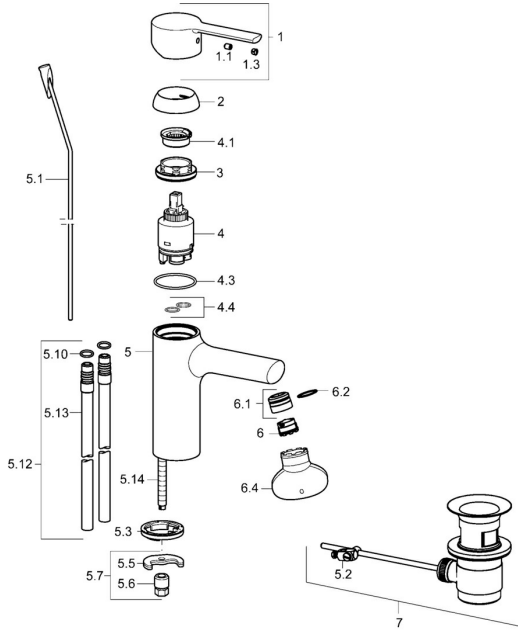

## Parti di ricambio

### SP03092173

	Nome	Codice
1	Leva Cromo	59913761
1.1	Screw, M5x8, SW2.5	59904755
1.3	Spinotto Cromo	59913762
2	Cappuccio, 33x3 mm Cromo	59912504
3	Dado di fissaggio, M40x1	1003409V
4	Cartuccia, 3.5 Eco	59912324
4	Cartuccia, 3.5 Classic	59913075
4.1	Temperature adjustment limiter	59912325
4.3	O-ring, d 28.24x2.62 <span style="background-color: #cccccc;">Fuori produzione</span>	59912590
4.4	O-ring, d 10.10x1.60 <span style="background-color: #cccccc;">Fuori produzione</span>	59905072
5.1	Asta saltarello Cromo	59913652
5.2	Snodo	59904624
5.3	Rondella	59914591
5.5	Fixing plate	59904765
5.6	Screw, M8x1, SW13	59904766
5.7	Set di fissaggio	59910749
5.10	O-ring, d 7.65x1.78	59902337
5.12	Pipe <span style="background-color: #cccccc;">Fuori produzione</span>	59913763
5.13	Tubo di accoppiamento, L=430, M10x1	59912550
5.14	Viti di fissaggio, M8x1, L=140	59912474
6	Aeratore, M18.5x1, TJ	59913366
6.1	Fitting ring for aerator Cromo	59913654
6.4	Chiave per aeratore, M18.5	59913367
7	Scarico a saltarello Cromo	59904620
N.I.	Chiave, SW30/34	59912108