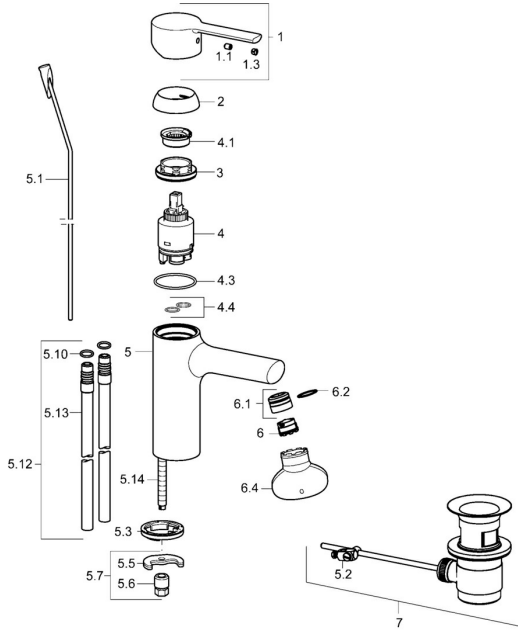

EAN: 4015474252288
static.hansa.com/03092173

Pièces de rechange

SP03092173

	Nom	Code
1	Levier Chrome	59913761
1.1	Vis, M5x8, SW2.5	59904755
1.3	Butée de réglage Chrome	59913762
2	Chape, 33x3 mm Chrome	59912504
3	Écrou de maintien, M40x1	1003409V
4	Cartouche, 3.5 Eco	59912324
4	Cartouche, 3.5 Classic	59913075
4.1	Temperature adjustment limiter	59912325
4.3	Joint, d 28.24x2.62 Arrête	59912590
4.4	Joint, d 10.10x1.60 Arrête	59905072
5.1	Tirette de vidage Chrome	59913652
5.2	Joint	59904624
5.3	Bague	59914591
5.5	Fixing plate	59904765
5.6	Vis, M8x1, SW13	59904766
5.7	Ensemble de fixation	59910749
5.10	Joint, d 7.65x1.78	59902337
5.12	Tuyau Arrête	59913763
5.13	Tuyau de raccordement, L=430, M10x1	59912550
5.14	Vis, M8x1, L=140	59912474
6	Aérateur, M18.5x1, TJ	59913366
6.1	Fitting ring for aerator Chrome	59913654
6.4	Clé pour aérateur, M18.5	59913367
7	Vidage Chrome	59904620
N.I.	Clef, SW30/34	59912108