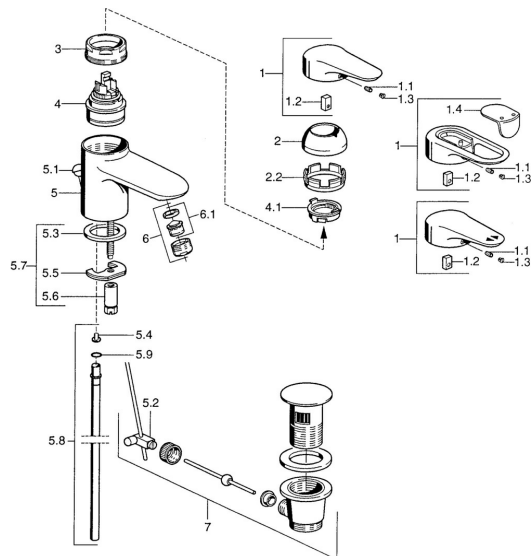

EAN: 4015474631823
static.hansa.com/03092106

Náhradné diely

SP03092102

	Názov	Kód
1	Ovládacia rukoväť, 99 mm, red/blue Chróm Ukončené	59913769
1	Ovládacia rukoväť, L=138 mm Chróm Ukončené	59913770
1	Ovládacia rukoväť, L=99 mm, (-2011) Chróm	59913768
1.1	Skrutka, M5x8, SW2.5	59904755
1.2	Klzné puzdro	59904778
1.3	Plug, hot/cold	59906705
2	Krytka Chróm/Saténová Ukončené	59906564
2	Krytka Chróm	59906563
2.2	Upevňovacia objímka	59906695
3	Očné skrutka, M50x1, SW45	59904775
4	Kartuš, 4,8 eco	59904601
4	Kartuš, 4,8 Eco-Top	59911431
4.1	Hot water limiter	59904759
5.2	Spojovací diel tiahla	59904624
5.3	Tesnenie, 37x48x3.5	59911422
5.4	Attachment clamp Ukončené	59911416
5.5		59904765
5.6	Skrutka, M8x1, SW13	59904766
5.7	Upevňovací set	59910749
5.8	Potrubie, d 10 mm, L=413	59911423
5.9	O-kružok, 9x2	59905095
6	Aerator, M24x1 STD HC A Chróm	59902366
6	Aerator, M24x1 A Biela Ukončené	59905419
6	Aerator, M24x1 STD CC A Ušľachtilá mosadz Ukončené	59906580
6.1	Aerator, M22/24 A	59902081
7	Vypúšťací ventil umývadla Chróm	59911441
7	Vypúšťací ventil umývadla Saténová Ukončené	59911442
7	Vypúšťací ventil umývadla Biela Ukončené	59911443
N.I.	Podložka s očkom pre retiazku	59902219
N.I.		59906910