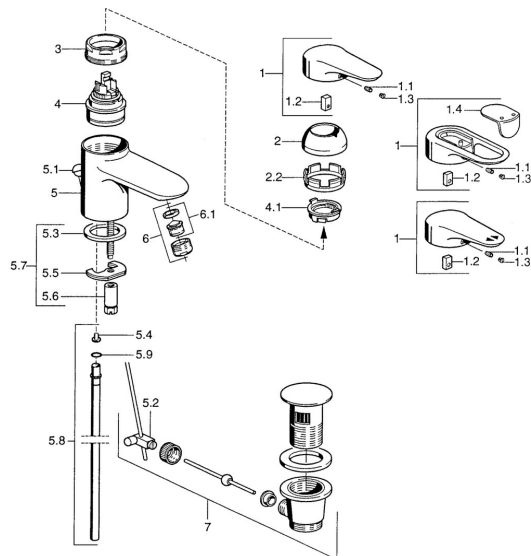

EAN: 4015474683198
static.hansa.com/0309210586

Náhradné diely

SP03092102

	Názov	Kód
1	Ovládacia rukoväť, 99 mm, red/blue Chróm Ukončené	59913769
1	Ovládacia rukoväť, L=138 mm Chróm Ukončené	59913770
1	Ovládacia rukoväť, L=99 mm, (-2011) Chróm	59913768
1.1	Skrutka, M5x8, SW2.5	59904755
1.2	Klzné puzdro	59904778
1.3	Plug, hot/cold	59906705
2	Krytka Chróm/Saténová Ukončené	59906564
2	Krytka Chróm	59906563
2.2	Upevňovacia objímka	59906695
3	Očné skrutka, M50x1, SW45	59904775
4	Kartuš, 4,8 eco	59904601
4	Kartuš, 4,8 Eco-Top	59911431
4.1	Hot water limiter	59904759
5.2	Spojovací diel tiahla	59904624
5.3	Tesnenie, 37x48x3.5	59911422
5.4	Attachment clamp Ukončené	59911416
5.5		59904765
5.6	Skrutka, M8x1, SW13	59904766
5.7	Upevňovací set	59910749
5.8	Potrubie, d 10 mm, L=413	59911423
5.9	O-kružok, 9x2	59905095
6	Aerator, M24x1 STD HC A Chróm	59902366
6	Aerator, M24x1 A Biela Ukončené	59905419
6	Aerator, M24x1 STD CC A Ušľachtilá mosadz Ukončené	59906580
6.1	Aerator, M22/24 A	59902081
7	Vypúšťací ventil umývadla Chróm	59911441
7	Vypúšťací ventil umývadla Saténová Ukončené	59911442
7	Vypúšťací ventil umývadla Biela Ukončené	59911443
N.I.	Podložka s očkom pre retiazku	59902219
N.I.		59906910