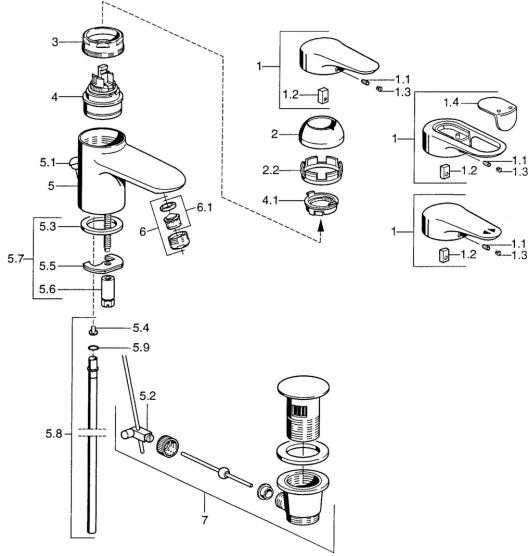

## Reserveonderdelen

### SP03092102

	Naam	Code
1	Hendel, 99 mm, red/blue Chroom <b>Stopgezet</b>	59913769
1	Hendel, L=138 mm Chroom <b>Stopgezet</b>	59913770
1	Hendel, L=99 mm, (-2011) Chroom	59913768
1.1	Schroef, M5x8, SW2.5	59904755
1.2	Joint klassiek uitloop	59904778
1.3	Plug, hot/cold	59906705
2	Kap Chroom/Satijn <b>Stopgezet</b>	59906564
2	Kap Chroom	59906563
2.2	Vaststelling van de mouw	59906695
3	Schroef, M50x1, SW45	59904775
4	Binnenwerk, 4.8 eco	59904601
4	Binnenwerk, 4.8 Eco-Top	59911431
4.1	Hot water limiter	59904759
5.2	Gewrichtstuk	59904624
5.3	Dichting, 37x48x3.5	59911422
5.4	Attachment clamp <b>Stopgezet</b>	59911416
5.5	Fixing plate	59904765
5.6	Schroef, M8x1, SW13	59904766
5.7	Bevestigingsset	59910749
5.8	Pijp, d 10 mm, L=413	59911423
5.9	O-ring, 9x2	59905095
6	Mousseur, M24x1 STD HC A Chroom	59902366
6	Mousseur, M24x1 A Wit <b>Stopgezet</b>	59905419
6	Mousseur, M24x1 STD CC A Edelmessing <b>Stopgezet</b>	59906580
6.1	Mousseur, M22/24 A	59902081
7	Wastegarnituur Chroom	59911441
7	Wastegarnituur Satijn <b>Stopgezet</b>	59911442
7	Wastegarnituur Wit <b>Stopgezet</b>	59911443
N.I.	Kettinghouder	59902219
N.I.	Plug	59906910