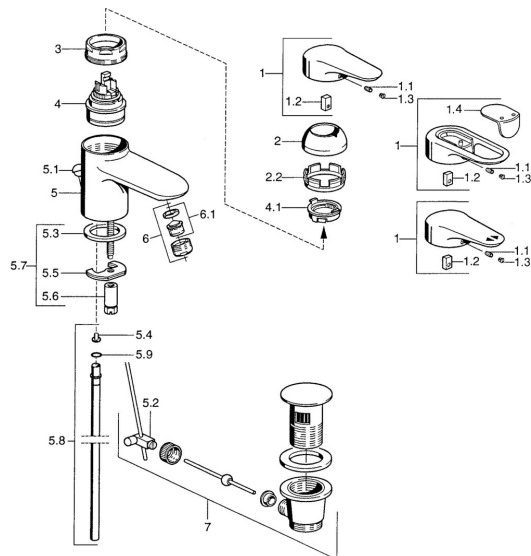

## Parti di ricambio

### SP03092102

	Nome	Codice
1	Leva, 99 mm, red/blue Cromo <b>Fuori produzione</b>	59913769
1	Leva, L=138 mm Cromo <b>Fuori produzione</b>	59913770
1	Leva, L=99 mm, (-2011) Cromo	59913768
1.1	Screw, M5x8, SW2.5	59904755
1.2	Adattatore	59904778
1.3	Tappo, hot/cold	59906705
2	Cappuccio Cromo/Satinato <b>Fuori produzione</b>	59906564
2	Cappuccio Cromo	59906563
2.2	Manicotto di fissaggio	59906695
3	Vite eye, M50x1, SW45	59904775
4	Cartuccia, 4,8 eco	59904601
4	Cartuccia, 4,8 Eco-Top	59911431
4.1	Hot water limiter	59904759
5.2	Snodo	59904624
5.3	Giunto, 37x48x3.5	59911422
5.4	Attachment clamp <b>Fuori produzione</b>	59911416
5.5	Fixing plate	59904765
5.6	Screw, M8x1, SW13	59904766
5.7	Set di fissaggio	59910749
5.8	, d 10 mm, L=413	59911423
5.9	O-ring, 9x2	59905095
6	Aereatore, M24x1 STD HC A Cromo	59902366
6	Aereatore, M24x1 A Bianco <b>Fuori produzione</b>	59905419
6	Aereatore, M24x1 STD CC A Ottone lucido <b>Fuori produzione</b>	59906580
6.1	Aereatore, M22/24 A	59902081
7	Scarico a saltarello Cromo	59911441
7	Scarico a saltarello Satinato <b>Fuori produzione</b>	59911442
7	Scarico a saltarello Bianco <b>Fuori produzione</b>	59911443
N.I.	Rondella con portacatenella	59902219
N.I.	Tappo	59906910