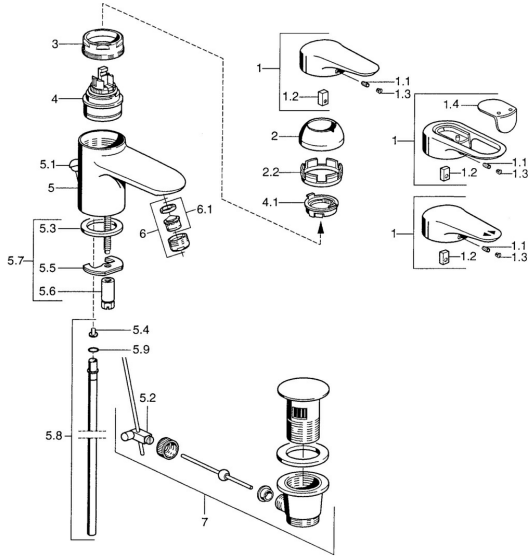

## Pièces de rechange

### SP03092102

	Nom	Code
1	Levier, 99 mm, red/blue Chrome <b>Arrêté</b>	59913769
1	Levier, L=138 mm Chrome <b>Arrêté</b>	59913770
1	Levier, L=99 mm, (-2011) Chrome	59913768
1.1	Vis, M5x8, SW2.5	59904755
1.2	Kit de joints pour bec	59904778
1.3	Bouchon cache trou, hot/cold	59906705
2	Chape Chrome/Satin <b>Arrêté</b>	59906564
2	Chape Chrome	59906563
2.2	Manchon de fixation	59906695
3	Vis Loop, M50x1, SW45	59904775
4	Cartouche, 4.8 eco	59904601
4	Cartouche, 4.8 Eco-Top	59911431
4.1	Hot water limiter	59904759
5.2	Joint	59904624
5.3	Joint, 37x48x3.5	59911422
5.4	Attachment clamp <b>Arrêté</b>	59911416
5.5	Fixing plate	59904765
5.6	Vis, M8x1, SW13	59904766
5.7	Ensemble de fixation	59910749
5.8	Tuyau, d 10 mm, L=413	59911423
5.9	Joint, 9x2	59905095
6	Aérateur, M24x1 STD HC A Chrome	59902366
6	Aérateur, M24x1 A Blanc <b>Arrêté</b>	59905419
6	Aérateur, M24x1 STD CC A Laiton <b>Arrêté</b>	59906580
6.1	Aérateur, M22/24 A	59902081
7	Vidage Chrome	59911441
7	Vidage Satin <b>Arrêté</b>	59911442
7	Vidage Blanc <b>Arrêté</b>	59911443
N.I.	Bague avec graine d'attache	59902219
N.I.	Bouchon cache trou	59906910