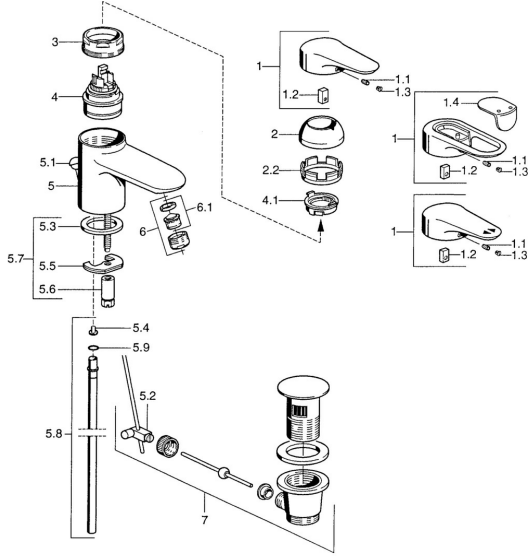

EAN: 4015474683198
static.hansa.com/0309210586

Ersatzteile

SP03092102

	Name	Art.-Nr.
1	Hebel, 99 mm, red/blue Chrom Ausgelaufen	59913769
1	Hebel, L=138 mm Chrom Ausgelaufen	59913770
1	Hebel, L=99 mm, (-2011) Chrom	59913768
1.1	Schraube, M5x8, SW2.5	59904755
1.2	Kunststoffadapter	59904778
1.3	Blindstopfen, hot/cold	59906705
2	Abdeckkappe Chrom/Seidenmatt Ausgelaufen	59906564
2	Abdeckkappe Chrom	59906563
2.2	Befestigungshülse	59906695
3	Ringschraube, M50x1, SW45	59904775
4	Kartusche, 4.8 eco	59904601
4	Kartusche, 4.8 Eco-Top	59911431
4.1	Warmwasser Begrenzer	59904759
5.2	Gelenkstück	59904624
5.3	Dichtung, 37x48x3.5	59911422
5.4	Befestigungsklammer Ausgelaufen	59911416
5.5	Befestigungsplatte	59904765
5.6	Schraube, M8x1, SW13	59904766
5.7	Befestigungssatz	59910749
5.8	Rohr, d 10 mm, L=413	59911423
5.9	O-Ring, 9x2	59905095
6	Luftsprudler, M24x1 STD HC A Chrom	59902366
6	Luftsprudler, M24x1 A Weiss Ausgelaufen	59905419
6	Luftsprudler, M24x1 STD CC A Edelmessing Ausgelaufen	59906580
6.1	Luftsprudler, M22/24 A	59902081
7	Ablaufgarnitur Chrom	59911441
7	Ablaufgarnitur Satin Ausgelaufen	59911442
7	Ablaufgarnitur Weiss Ausgelaufen	59911443
N.I.	Kettenhalter	59902219
N.I.	Blindstopfen	59906910