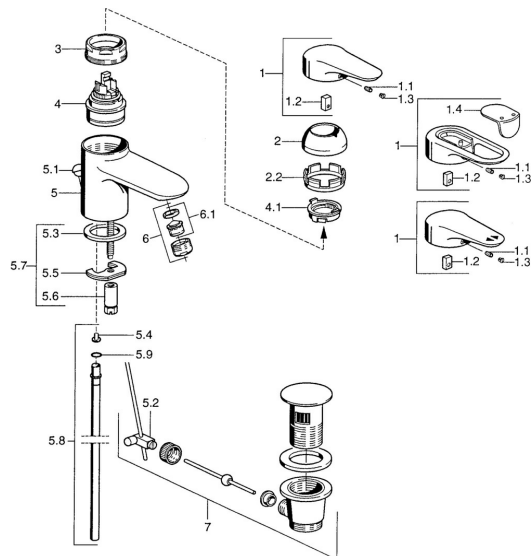

EAN: 4015474683198
static.hansa.com/0309210586

Náhradní díly

SP03092102

	Název	Kód
1	Páka, 99 mm, red/blue Chrom Ukončeno	59913769
1	Páka, L=138 mm Chrom Ukončeno	59913770
1	Páka, L=99 mm, (-2011) Chrom	59913768
1.1	Šroub, M5x8, SW2.5	59904755
1.2	Kluzné pouzdro (osazené)	59904778
1.3	Plug, hot/cold	59906705
2	Krytka Chrom/saténová Ukončeno	59906564
2	Krytka Chrom	59906563
2.2	Upevňovací objímka	59906695
3	Oční šroub, M50x1, SW45	59904775
4	Kartuše, 4.8 eco	59904601
4	Kartuše, 4.8 Eco-Top	59911431
4.1	Hot water limiter	59904759
5.2	Spojovací díl táhel	59904624
5.3	Těsnění, 37x48x3.5	59911422
5.4	Attachment clamp Ukončeno	59911416
5.5	Upevňovací deska	59904765
5.6	Šroub, M8x1, SW13	59904766
5.7	Upevňovací set	59910749
5.8	Roura, d 10 mm, L=413	59911423
5.9	O-kroužek, 9x2	59905095
6	Aerator, M24x1 STD HC A Chrom	59902366
6	Aerator, M24x1 A Bílá Ukončeno	59905419
6	Aerator, M24x1 STD CC A Ušlechtilá mosaz Ukončeno	59906580
6.1	Aerator, M22/24 A	59902081
7	Vypouštěcí ventil Chrom	59911441
7	Vypouštěcí ventil Saténová Ukončeno	59911442
7	Vypouštěcí ventil Bílá Ukončeno	59911443
N.I.	Podložka s očkem pro řetízek	59902219
N.I.	Plug	59906910