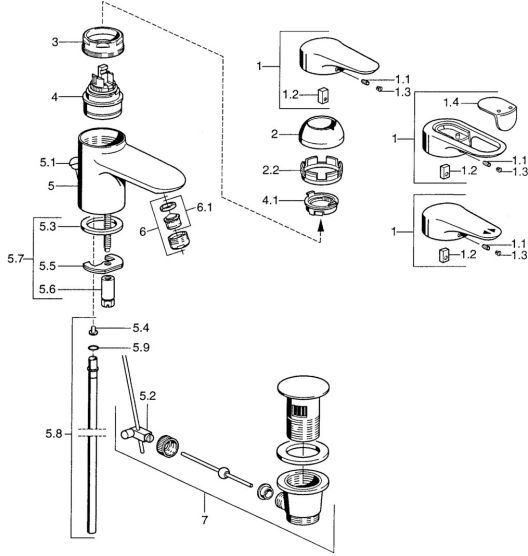

EAN: 4015474679627
static.hansa.com/03092102

Ersatzteile

SP03092102

	Name	Art.-Nr.
1	Hebel, 99 mm, red/blue Chrom Ausgelaufen	59913769
1	Hebel, L=138 mm Chrom Ausgelaufen	59913770
1	Hebel, L=99 mm, (-2011) Chrom	59913768
1.1	Schraube, M5x8, SW2.5	59904755
1.2	Kunststoffadapter	59904778
1.3	Blindstopfen, hot/cold	59906705
2	Abdeckkappe Chrom/Seidenmatt Ausgelaufen	59906564
2	Abdeckkappe Chrom	59906563
2.2	Befestigungshülse	59906695
3	Ringschraube, M50x1, SW45	59904775
4	Kartusche, 4.8 eco	59904601
4	Kartusche, 4.8 Eco-Top	59911431
4.1	Warmwasser Begrenzer	59904759
5.2	Gelenkstück	59904624
5.3	Dichtung, 37x48x3.5	59911422
5.4	Befestigungsklammer Ausgelaufen	59911416
5.5	Befestigungsplatte	59904765
5.6	Schraube, M8x1, SW13	59904766
5.7	Befestigungssatz	59910749
5.8	Rohr, d 10 mm, L=413	59911423
5.9	O-Ring, 9x2	59905095
6	Luftsprudler, M24x1 STD HC A Chrom	59902366
6	Luftsprudler, M24x1 A Weiss Ausgelaufen	59905419
6	Luftsprudler, M24x1 STD CC A Edelmessing Ausgelaufen	59906580
6.1	Luftsprudler, M22/24 A	59902081
7	Ablaufgarnitur Chrom	59911441
7	Ablaufgarnitur Satin Ausgelaufen	59911442
7	Ablaufgarnitur Weiss Ausgelaufen	59911443
N.I.	Kettenhalter	59902219
N.I.	Blindstopfen	59906910