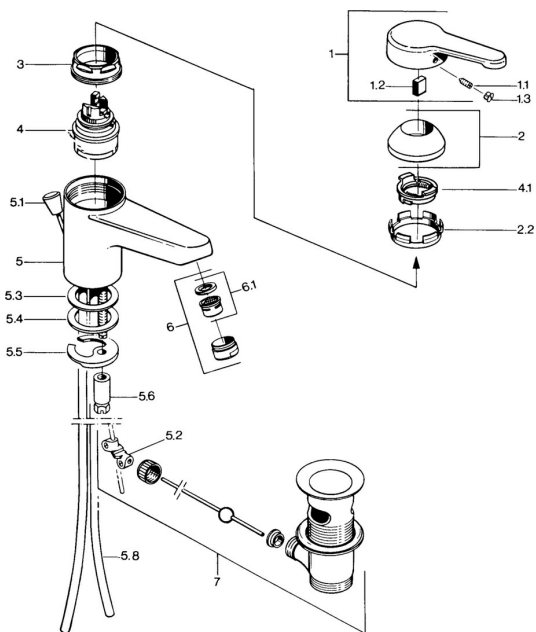

### SP03092101

	Názov	Kód
1	Ovládacia rukoväť, L=99 mm, (-2011) Chróm	59913768
1.1	Skrutka, M5x8, SW2.5	59904755
1.2	Klzné puzdro	59904778
1.3	Plug, hot/cold	59906705
2	Krytka Chróm	59906563
2.2	Upevňovacia objímka	59906695
3	Očné skrutka, M50x1, SW45	59904775
4	Kartuš, 4.8 eco	59904601
4.1	Hot water limiter	59904759
5.2	Spojovací diel tiahla	59904624
5.3	Tesnenie, 45x36x2 <b>Ukončené</b>	59905034
5.3	O-kružok, d 38x3.5	59910236
5.4	Tesnenie, 48x33.5x2	59902283
5.5		59904765
5.6	Skrutka, M8x1, SW13	59904766
5.7	Upevňovací set	59910749
5.8	Potrubie Chróm <b>Ukončené</b>	59910030
6	Aerator, M24x1 STD CC A Ušľachtilá mosadz <b>Ukončené</b>	59906580
6	Aerator, M24x1 A Biela <b>Ukončené</b>	59905419
6	Aerator, M24x1 STD HC A Chróm	59902366
6.1	Aerator, M22/24 A	59902081
7	Vypúšťací ventil umývadla Ušľachtilá mosadz <b>Ukončené</b>	59906734
7	Vypúšťací ventil umývadla Chróm	59904620
N.I.	Podložka s očkom pre retiazku	59902219
N.I.		59906910