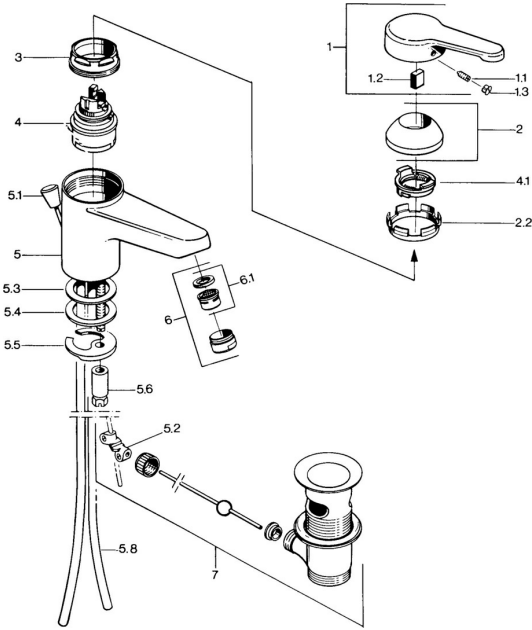

## Reserveonderdelen

### SP03092101

	Naam	Code
1	Hendel, L=99 mm, (-2011) Chroom	59913768
1.1	Schroef, M5x8, SW2.5	59904755
1.2	Joint klassiek uitloop	59904778
1.3	Plug, hot/cold	59906705
2	Kap Chroom	59906563
2.2	Vaststelling van de mouw	59906695
3	Schroefoog, M50x1, SW45	59904775
4	Binnenwerk, 4.8 eco	59904601
4.1	Hot water limiter	59904759
5.2	Gewrichtstuk	59904624
5.3	Dichting, 45x36x2 <b>Stopgezet</b>	59905034
5.3	O-ring, d 38x3.5	59910236
5.4	Dichting, 48x33.5x2	59902283
5.5	Fixing plate	59904765
5.6	Schroef, M8x1, SW13	59904766
5.7	Bevestigingsset	59910749
5.8	Pijp Chroom <b>Stopgezet</b>	59910030
6	Mousseur, M24x1 STD CC A Edelmessing <b>Stopgezet</b>	59906580
6	Mousseur, M24x1 A Wit <b>Stopgezet</b>	59905419
6	Mousseur, M24x1 STD HC A Chroom	59902366
6.1	Mousseur, M22/24 A	59902081
7	Wastegarnituur Edelmessing <b>Stopgezet</b>	59906734
7	Wastegarnituur Chroom	59904620
N.I.	Kettinghouder	59902219
N.I.	Plug	59906910