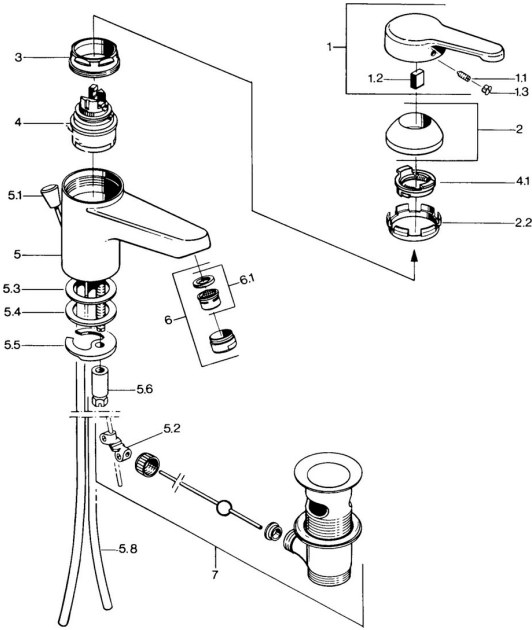

EAN: 4015474584747
static.hansa.com/0309210194

Parti di ricambio

SP03092101

	Nome	Codice
1	Leva, L=99 mm, (-2011) Cromo	59913768
1.1	Screw, M5x8, SW2.5	59904755
1.2	Adattatore	59904778
1.3	Tappo, hot/cold	59906705
2	Cappuccio Cromo	59906563
2.2	Manicotto di fissaggio	59906695
3	Vite eye, M50x1, SW45	59904775
4	Cartuccia, 4.8 eco	59904601
4.1	Hot water limiter	59904759
5.2	Snodo	59904624
5.3	Giunto, 45x36x2 Fuori produzione	59905034
5.3	O-ring, d 38x3.5	59910236
5.4	Giunto, 48x33.5x2	59902283
5.5	Fixing plate	59904765
5.6	Screw, M8x1, SW13	59904766
5.7	Set di fissaggio	59910749
5.8	Pipe Cromo Fuori produzione	59910030
6	Aereatore, M24x1 STD CC A Ottone lucido Fuori produzione	59906580
6	Aereatore, M24x1 A Bianco Fuori produzione	59905419
6	Aereatore, M24x1 STD HC A Cromo	59902366
6.1	Aereatore, M22/24 A	59902081
7	Scarico a saltarello Ottone lucido Fuori produzione	59906734
7	Scarico a saltarello Cromo	59904620
N.I.	Rondella con portacatenella	59902219
N.I.	Tappo	59906910