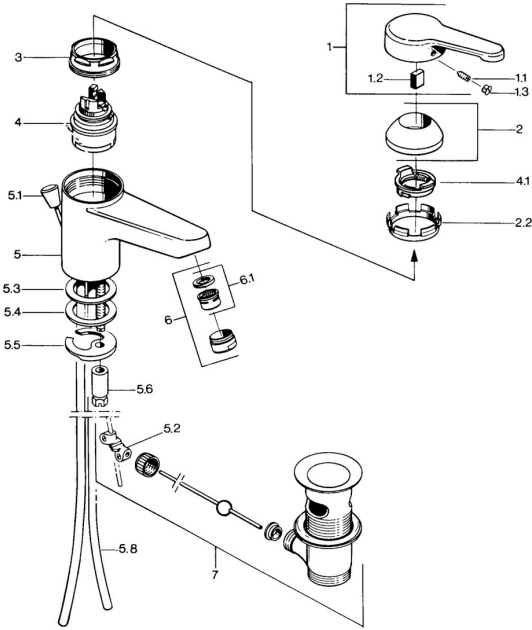

EAN: 4015474584747
static.hansa.com/0309210194

Pièces de rechange

SP03092101

	Nom	Code
1	Levier, L=99 mm, (-2011) Chrome	59913768
1.1	Vis, M5x8, SW2.5	59904755
1.2	Kit de joints pour bec	59904778
1.3	Bouchon cache trou, hot/cold	59906705
2	Chape Chrome	59906563
2.2	Manchon de fixation	59906695
3	Vis Loop, M50x1, SW45	59904775
4	Cartouche, 4.8 eco	59904601
4.1	Hot water limiter	59904759
5.2	Joint	59904624
5.3	Joint, 45x36x2 Arrêté	59905034
5.3	Joint, d 38x3.5	59910236
5.4	Joint, 48x33.5x2	59902283
5.5	Fixing plate	59904765
5.6	Vis, M8x1, SW13	59904766
5.7	Ensemble de fixation	59910749
5.8	Tuyau Chrome Arrêté	59910030
6	Aérateur, M24x1 STD CC A Laiton Arrêté	59906580
6	Aérateur, M24x1 A Blanc Arrêté	59905419
6	Aérateur, M24x1 STD HC A Chrome	59902366
6.1	Aérateur, M22/24 A	59902081
7	Vidage Laiton Arrêté	59906734
7	Vidage Chrome	59904620
N.I.	Bague avec graine d'attache	59902219
N.I.	Bouchon cache trou	59906910