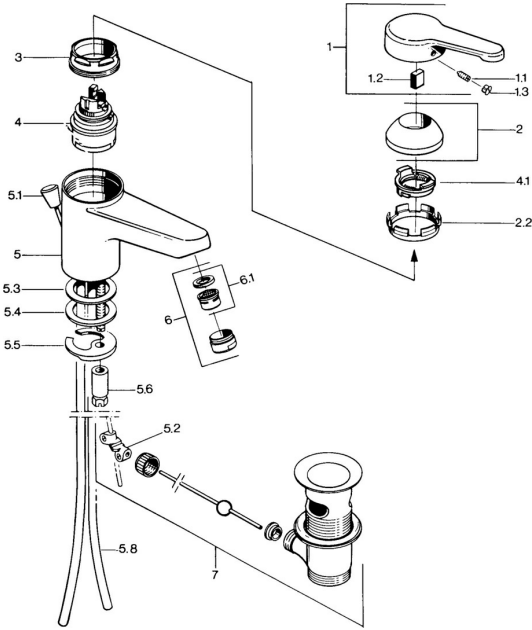

## Ersatzteile

### SP03092101

	Name	Art.-Nr.
1	Hebel, L=99 mm, (-2011) Chrom	59913768
1.1	Schraube, M5x8, SW2.5	59904755
1.2	Kunststoffadapter	59904778
1.3	Blindstopfen, hot/cold	59906705
2	Abdeckkappe Chrom	59906563
2.2	Befestigungshülse	59906695
3	Ringschraube, M50x1, SW45	59904775
4	Kartusche, 4.8 eco	59904601
4.1	Warmwasser Begrenzer	59904759
5.2	Gelenkstück	59904624
5.3	Dichtung, 45x36x2 <b>Ausgelaufen</b>	59905034
5.3	O-Ring, d 38x3.5	59910236
5.4	Dichtung, 48x33.5x2	59902283
5.5	Befestigungsplatte	59904765
5.6	Schraube, M8x1, SW13	59904766
5.7	Befestigungssatz	59910749
5.8	Rohr Chrom <b>Ausgelaufen</b>	59910030
6	Luftsprudler, M24x1 STD CC A Edelmessing <b>Ausgelaufen</b>	59906580
6	Luftsprudler, M24x1 A Weiss <b>Ausgelaufen</b>	59905419
6	Luftsprudler, M24x1 STD HC A Chrom	59902366
6.1	Luftsprudler, M22/24 A	59902081
7	Ablaufgarnitur Edelmessing <b>Ausgelaufen</b>	59906734
7	Ablaufgarnitur Chrom	59904620
N.I.	Kettenhalter	59902219
N.I.	Blindstopfen	59906910