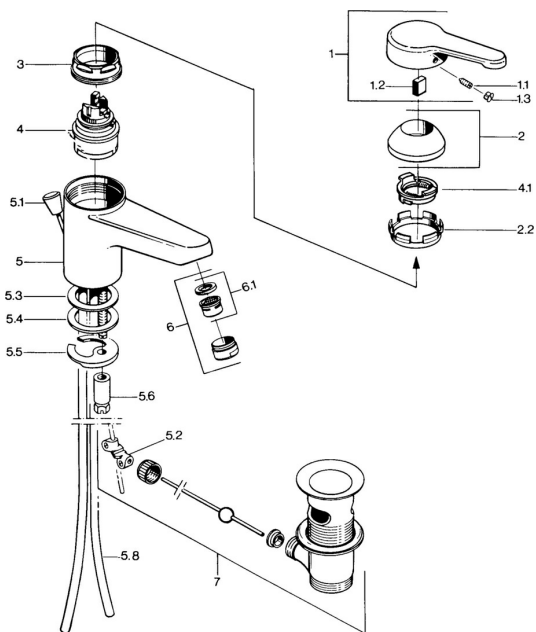

EAN: 4015474584747
static.hansa.com/0309210194

Náhradní díly

SP03092101

	Název	Kód
1	Páka, L=99 mm, (-2011) Chrom	59913768
1.1	Šroub, M5x8, SW2.5	59904755
1.2	Kluzné pouzdro (osazené)	59904778
1.3	Plug, hot/cold	59906705
2	Krytka Chrom	59906563
2.2	Upevňovací objímka	59906695
3	Oční šroub, M50x1, SW45	59904775
4	Kartuše, 4.8 eco	59904601
4.1	Hot water limiter	59904759
5.2	Spojovací díl táhel	59904624
5.3	Těsnění, 45x36x2 Ukončeno	59905034
5.3	O-kroužek, d 38x3.5	59910236
5.4	Těsnění, 48x33.5x2	59902283
5.5	Upevňovací deska	59904765
5.6	Šroub, M8x1, SW13	59904766
5.7	Upevňovací set	59910749
5.8	Roura Chrom Ukončeno	59910030
6	Aerator, M24x1 STD CC A Ušlechtilá mosaz Ukončeno	59906580
6	Aerator, M24x1 A Bílá Ukončeno	59905419
6	Aerator, M24x1 STD HC A Chrom	59902366
6.1	Aerator, M22/24 A	59902081
7	Vypouštěcí ventil Ušlechtilá mosaz Ukončeno	59906734
7	Vypouštěcí ventil Chrom	59904620
N.I.	Podložka s očkem pro řetízek	59902219
N.I.	Plug	59906910