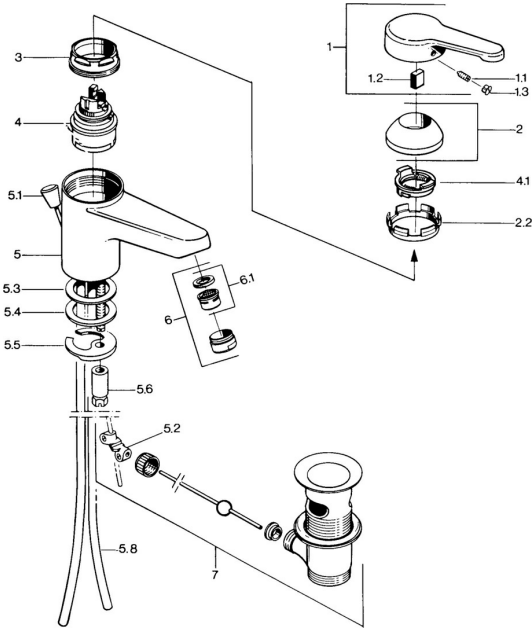

EAN: 4015474584822
static.hansa.com/0309210186

Ersatzteile

SP03092101

	Name	Art.-Nr.
1	Hebel, L=99 mm, (-2011) Chrom	59913768
1.1	Schraube, M5x8, SW2.5	59904755
1.2	Kunststoffadapter	59904778
1.3	Blindstopfen, hot/cold	59906705
2	Abdeckkappe Chrom	59906563
2.2	Befestigungshülse	59906695
3	Ringschraube, M50x1, SW45	59904775
4	Kartusche, 4.8 eco	59904601
4.1	Warmwasser Begrenzer	59904759
5.2	Gelenkstück	59904624
5.3	Dichtung, 45x36x2 Ausgelaufen	59905034
5.3	O-Ring, d 38x3.5	59910236
5.4	Dichtung, 48x33.5x2	59902283
5.5	Befestigungsplatte	59904765
5.6	Schraube, M8x1, SW13	59904766
5.7	Befestigungssatz	59910749
5.8	Rohr Chrom Ausgelaufen	59910030
6	Luftsprudler, M24x1 STD CC A Edelmessing Ausgelaufen	59906580
6	Luftsprudler, M24x1 A Weiss Ausgelaufen	59905419
6	Luftsprudler, M24x1 STD HC A Chrom	59902366
6.1	Luftsprudler, M22/24 A	59902081
7	Ablaufgarnitur Edelmessing Ausgelaufen	59906734
7	Ablaufgarnitur Chrom	59904620
N.I.	Kettenhalter	59902219
N.I.	Blindstopfen	59906910