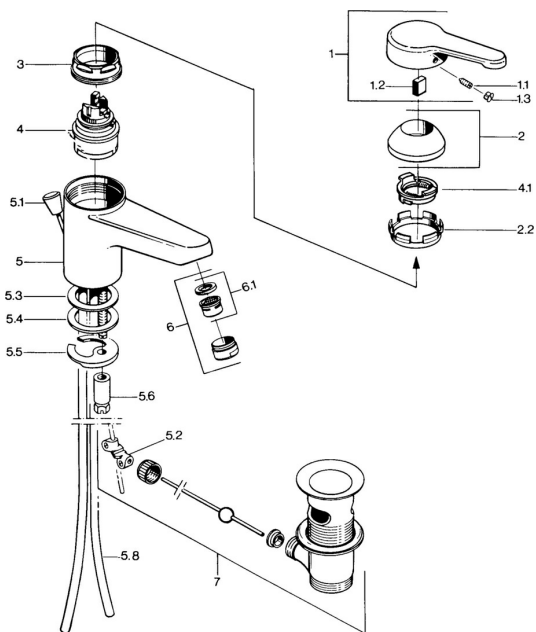

EAN: 4015474603073
static.hansa.com/0309210181

Náhradné diely

SP03092101

	Názov	Kód
1	Ovládacia rukoväť, L=99 mm, (-2011) Chróm	59913768
1.1	Skrutka, M5x8, SW2,5	59904755
1.2	Klzné puzdro	59904778
1.3	Plug, hot/cold	59906705
2	Krytka Chróm	59906563
2.2	Upevňovacia objímka	59906695
3	Očné skrutka, M50x1, SW45	59904775
4	Kartuš, 4.8 eco	59904601
4.1	Hot water limiter	59904759
5.2	Spojovací diel tiahla	59904624
5.3	Tesnenie, 45x36x2 Ukončené	59905034
5.3	O-kružok, d 38x3.5	59910236
5.4	Tesnenie, 48x33.5x2	59902283
5.5		59904765
5.6	Skrutka, M8x1, SW13	59904766
5.7	Upevňovací set	59910749
5.8	Potrubie Chróm Ukončené	59910030
6	Aerator, M24x1 STD CC A Ušľachtilá mosadz Ukončené	59906580
6	Aerator, M24x1 A Biela Ukončené	59905419
6	Aerator, M24x1 STD HC A Chróm	59902366
6.1	Aerator, M22/24 A	59902081
7	Vypúšťací ventil umývadla Ušľachtilá mosadz Ukončené	59906734
7	Vypúšťací ventil umývadla Chróm	59904620
N.I.	Podložka s očkom pre retiazku	59902219
N.I.		59906910