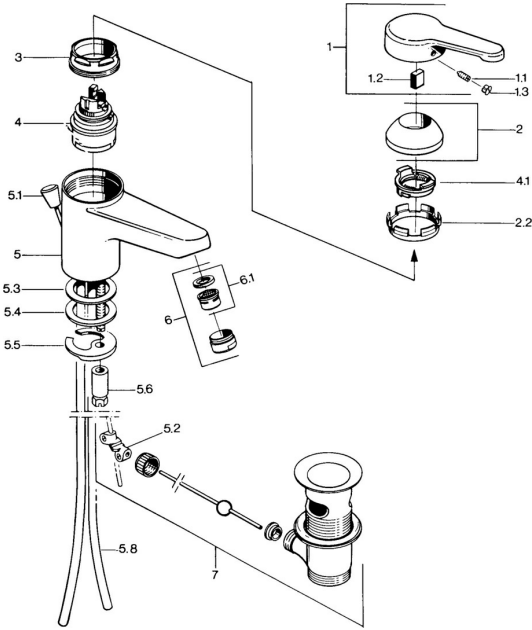

EAN: 4015474606647
static.hansa.com/0309210142

Ersatzteile

SP03092101

| | Name | Art.-Nr. |
|------|--|----------|
| 1 | Hebel, L=99 mm, (-2011) Chrom | 59913768 |
| 1.1 | Schraube, M5x8, SW2.5 | 59904755 |
| 1.2 | Kunststoffadapter | 59904778 |
| 1.3 | Blindstopfen, hot/cold | 59906705 |
| 2 | Abdeckkappe Chrom | 59906563 |
| 2.2 | Befestigungshülse | 59906695 |
| 3 | Ringschraube, M50x1, SW45 | 59904775 |
| 4 | Kartusche, 4.8 eco | 59904601 |
| 4.1 | Warmwasser Begrenzer | 59904759 |
| 5.2 | Gelenkstück | 59904624 |
| 5.3 | Dichtung, 45x36x2 Ausgelaufen | 59905034 |
| 5.3 | O-Ring, d 38x3.5 | 59910236 |
| 5.4 | Dichtung, 48x33.5x2 | 59902283 |
| 5.5 | Befestigungsplatte | 59904765 |
| 5.6 | Schraube, M8x1, SW13 | 59904766 |
| 5.7 | Befestigungssatz | 59910749 |
| 5.8 | Rohr Chrom Ausgelaufen | 59910030 |
| 6 | Luftsprudler, M24x1 STD CC A Edelmessing Ausgelaufen | 59906580 |
| 6 | Luftsprudler, M24x1 A Weiss Ausgelaufen | 59905419 |
| 6 | Luftsprudler, M24x1 STD HC A Chrom | 59902366 |
| 6.1 | Luftsprudler, M22/24 A | 59902081 |
| 7 | Ablaufgarnitur Edelmessing Ausgelaufen | 59906734 |
| 7 | Ablaufgarnitur Chrom | 59904620 |
| N.I. | Kettenhalter | 59902219 |
| N.I. | Blindstopfen | 59906910 |