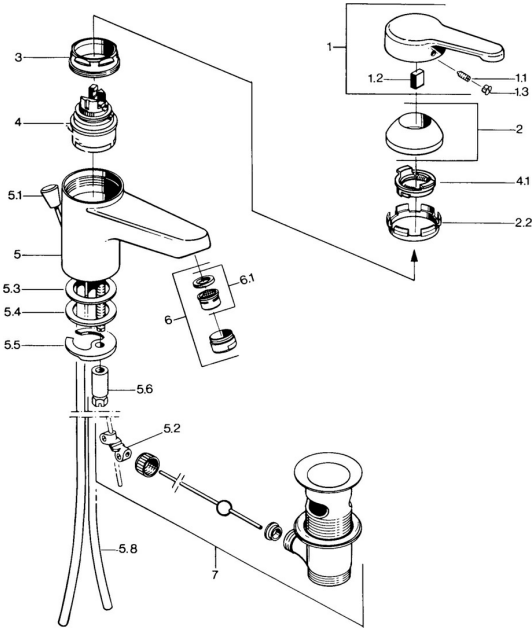

EAN: 4015474579408
static.hansa.com/03092101

Ersatzteile

SP03092101

	Name	Art.-Nr.
1	Hebel, L=99 mm, (-2011) Chrom	59913768
1.1	Schraube, M5x8, SW2.5	59904755
1.2	Kunststoffadapter	59904778
1.3	Blindstopfen, hot/cold	59906705
2	Abdeckkappe Chrom	59906563
2.2	Befestigungshülse	59906695
3	Ringschraube, M50x1, SW45	59904775
4	Kartusche, 4.8 eco	59904601
4.1	Warmwasser Begrenzer	59904759
5.2	Gelenkstück	59904624
5.3	Dichtung, 45x36x2 Ausgelaufen	59905034
5.3	O-Ring, d 38x3.5	59910236
5.4	Dichtung, 48x33.5x2	59902283
5.5	Befestigungsplatte	59904765
5.6	Schraube, M8x1, SW13	59904766
5.7	Befestigungssatz	59910749
5.8	Rohr Chrom Ausgelaufen	59910030
6	Luftsprudler, M24x1 STD CC A Edelmessing Ausgelaufen	59906580
6	Luftsprudler, M24x1 A Weiss Ausgelaufen	59905419
6	Luftsprudler, M24x1 STD HC A Chrom	59902366
6.1	Luftsprudler, M22/24 A	59902081
7	Ablaufgarnitur Edelmessing Ausgelaufen	59906734
7	Ablaufgarnitur Chrom	59904620
N.I.	Kettenhalter	59902219
N.I.	Blindstopfen	59906910