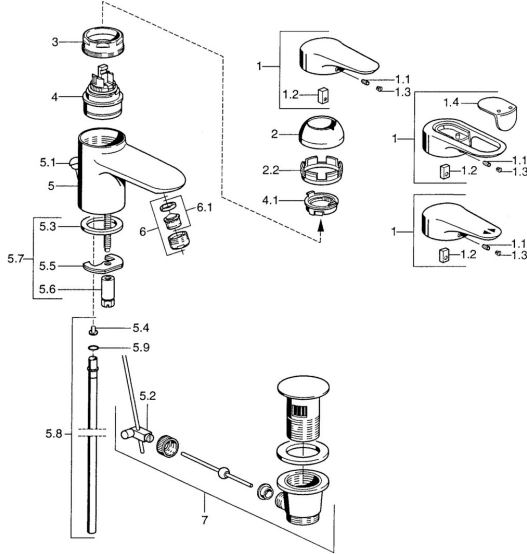

Reserveonderdelen

SP03092102

	Naam	Code
1	Hendel, 99 mm, red/blue Chroom Stopgezet	59913769
1	Hendel, L=138 mm Chroom Stopgezet	59913770
1	Hendel, L=99 mm, (-2011) Chroom	59913768
1.1	Schroef, M5x8, SW2.5	59904755
1.2	Joint klassiek uitloop	59904778
1.3	Plug, hot/cold	59906705
2	Kap Chroom/Satijn Stopgezet	59906564
2	Kap Chroom	59906563
2.2	Vaststelling van de mouw	59906695
3	Schroef, M50x1, SW45	59904775
4	Binnenwerk, 4,8 eco	59904601
4	Binnenwerk, 4,8 Eco-Top	59911431
4.1	Hot water limiter	59904759
5.2	Gewrichtstuk	59904624
5.3	Dichting, 37x48x3.5	59911422
5.4	Attachment clamp Stopgezet	59911416
5.5	Fixing plate	59904765
5.6	Schroef, M8x1, SW13	59904766
5.7	Bevestigingsset	59910749
5.8	Pijp, d 10 mm, L=413	59911423
5.9	O-ring, 9x2	59905095
6	Mousseur, M24x1 STD HC A Chroom	59902366
6	Mousseur, M24x1 A Wit Stopgezet	59905419
6	Mousseur, M24x1 STD CC A Edelmessing Stopgezet	59906580
6.1	Mousseur, M22/24 A	59902081
7	Wastegarnituur Chroom	59911441
7	Wastegarnituur Satijn Stopgezet	59911442
7	Wastegarnituur Wit Stopgezet	59911443
N.I.	Kettinghouder	59902219
N.I.	Plug	59906910