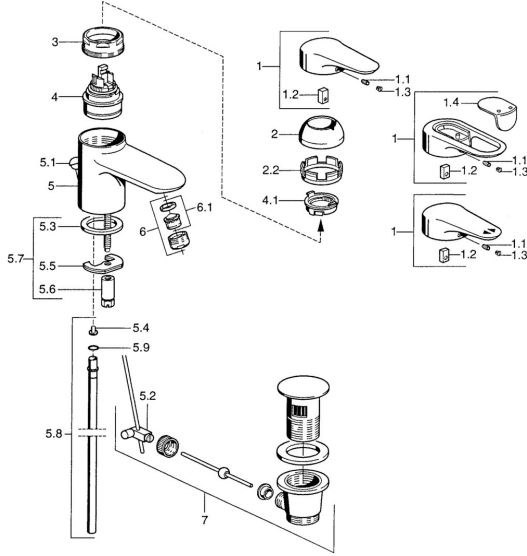

## Ersatzteile

### SP03092102

	Name	Art.-Nr.
1	Hebel, 99 mm, red/blue Chrom <b>Ausgelaufen</b>	59913769
1	Hebel, L=138 mm Chrom <b>Ausgelaufen</b>	59913770
1	Hebel, L=99 mm, (-2011) Chrom	59913768
1.1	Schraube, M5x8, SW2.5	59904755
1.2	Kunststoffadapter	59904778
1.3	Blindstopfen, hot/cold	59906705
2	Abdeckkappe Chrom/Seidenmatt <b>Ausgelaufen</b>	59906564
2	Abdeckkappe Chrom	59906563
2.2	Befestigungshülse	59906695
3	Ringschraube, M50x1, SW45	59904775
4	Kartusche, 4.8 eco	59904601
4	Kartusche, 4.8 Eco-Top	59911431
4.1	Warmwasser Begrenzer	59904759
5.2	Gelenkstück	59904624
5.3	Dichtung, 37x48x3.5	59911422
5.4	Befestigungsklammer <b>Ausgelaufen</b>	59911416
5.5	Befestigungsplatte	59904765
5.6	Schraube, M8x1, SW13	59904766
5.7	Befestigungssatz	59910749
5.8	Rohr, d 10 mm, L=413	59911423
5.9	O-Ring, 9x2	59905095
6	Luftsprudler, M24x1 STD HC A Chrom	59902366
6	Luftsprudler, M24x1 A Weiss <b>Ausgelaufen</b>	59905419
6	Luftsprudler, M24x1 STD CC A Edelmessing <b>Ausgelaufen</b>	59906580
6.1	Luftsprudler, M22/24 A	59902081
7	Ablaufgarnitur Chrom	59911441
7	Ablaufgarnitur Satin <b>Ausgelaufen</b>	59911442
7	Ablaufgarnitur Weiss <b>Ausgelaufen</b>	59911443
N.I.	Kettenhalter	59902219
N.I.	Blindstopfen	59906910