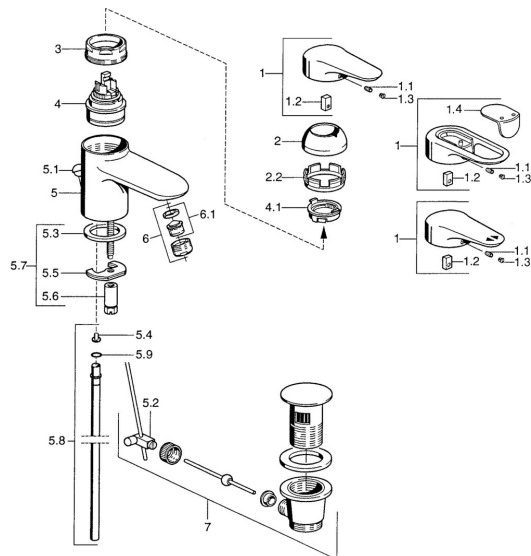

EAN: 4015474551206
static.hansa.com/0309210090

Náhradné diely

SP03092102

	Názov	Kód
1	Ovládacia rukoväť, 99 mm, red/blue Chróm Ukončené	59913769
1	Ovládacia rukoväť, L=138 mm Chróm Ukončené	59913770
1	Ovládacia rukoväť, L=99 mm, (-2011) Chróm	59913768
1.1	Skrutka, M5x8, SW2.5	59904755
1.2	Klzné puzdro	59904778
1.3	Plug, hot/cold	59906705
2	Krytka Chróm/Saténová Ukončené	59906564
2	Krytka Chróm	59906563
2.2	Upevňovacia objímka	59906695
3	Očné skrutka, M50x1, SW45	59904775
4	Kartuš, 4,8 eco	59904601
4	Kartuš, 4,8 Eco-Top	59911431
4.1	Hot water limiter	59904759
5.2	Spojovací diel tiahla	59904624
5.3	Tesnenie, 37x48x3.5	59911422
5.4	Attachment clamp Ukončené	59911416
5.5		59904765
5.6	Skrutka, M8x1, SW13	59904766
5.7	Upevňovací set	59910749
5.8	Potrubié, d 10 mm, L=413	59911423
5.9	O-kružok, 9x2	59905095
6	Aerator, M24x1 STD HC A Chróm	59902366
6	Aerator, M24x1 A Biela Ukončené	59905419
6	Aerator, M24x1 STD CC A Ušľachtilá mosadz Ukončené	59906580
6.1	Aerator, M22/24 A	59902081
7	Vypúšťací ventil umývadla Chróm	59911441
7	Vypúšťací ventil umývadla Saténová Ukončené	59911442
7	Vypúšťací ventil umývadla Biela Ukončené	59911443
N.I.	Podložka s očkom pre retiazku	59902219
N.I.		59906910