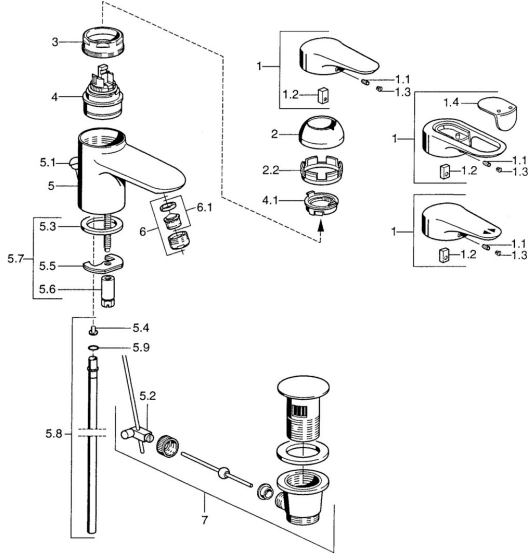

EAN: 4015474551206
static.hansa.com/0309210090

Reserveonderdelen

SP03092102

	Naam	Code
1	Hendel, 99 mm, red/blue Chromom Stopgezet	59913769
1	Hendel, L=138 mm Chromom Stopgezet	59913770
1	Hendel, L=99 mm, (-2011) Chromom	59913768
1.1	Schroef, M5x8, SW2.5	59904755
1.2	Joint klassiek uitloop	59904778
1.3	Plug, hot/cold	59906705
2	Kap Chromom/Satijn Stopgezet	59906564
2	Kap Chromom	59906563
2.2	Vaststelling van de mouw	59906695
3	Schroef, M50x1, SW45	59904775
4	Binnenwerk, 4.8 eco	59904601
4	Binnenwerk, 4.8 Eco-Top	59911431
4.1	Hot water limiter	59904759
5.2	Gewrichtstuk	59904624
5.3	Dichting, 37x48x3.5	59911422
5.4	Attachment clamp Stopgezet	59911416
5.5	Fixing plate	59904765
5.6	Schroef, M8x1, SW13	59904766
5.7	Bevestigingsset	59910749
5.8	Pijp, d 10 mm, L=413	59911423
5.9	O-ring, 9x2	59905095
6	Mousseur, M24x1 STD HC A Chromom	59902366
6	Mousseur, M24x1 A Wit Stopgezet	59905419
6	Mousseur, M24x1 STD CC A Edelmessing Stopgezet	59906580
6.1	Mousseur, M22/24 A	59902081
7	Wastegarnituur Chromom	59911441
7	Wastegarnituur Satijn Stopgezet	59911442
7	Wastegarnituur Wit Stopgezet	59911443
N.I.	Kettinghouder	59902219
N.I.	Plug	59906910