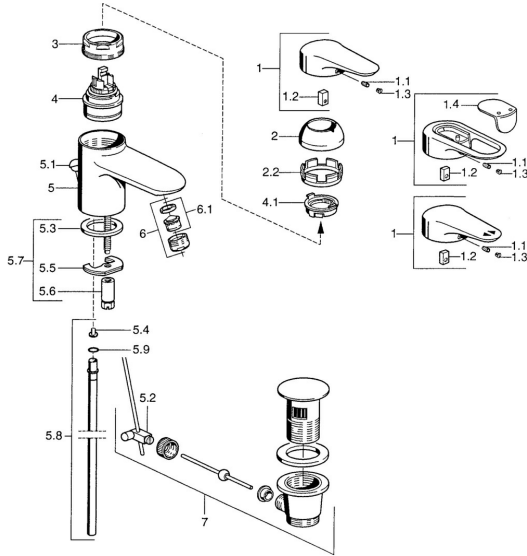

Parti di ricambio

SP03092102

	Nome	Codice
1	Leva, 99 mm, red/blue Cromo Fuori produzione	59913769
1	Leva, L=138 mm Cromo Fuori produzione	59913770
1	Leva, L=99 mm, (-2011) Cromo	59913768
1.1	Screw, M5x8, SW2.5	59904755
1.2	Adattatore	59904778
1.3	Tappo, hot/cold	59906705
2	Cappuccio Cromo/Satinato Fuori produzione	59906564
2	Cappuccio Cromo	59906563
2.2	Manicotto di fissaggio	59906695
3	Vite eye, M50x1, SW45	59904775
4	Cartuccia, 4,8 eco	59904601
4	Cartuccia, 4,8 Eco-Top	59911431
4.1	Hot water limiter	59904759
5.2	Snodo	59904624
5.3	Giunto, 37x48x3.5	59911422
5.4	Attachment clamp Fuori produzione	59911416
5.5	Fixing plate	59904765
5.6	Screw, M8x1, SW13	59904766
5.7	Set di fissaggio	59910749
5.8	, d 10 mm, L=413	59911423
5.9	O-ring, 9x2	59905095
6	Aereatore, M24x1 STD HC A Cromo	59902366
6	Aereatore, M24x1 A Bianco Fuori produzione	59905419
6	Aereatore, M24x1 STD CC A Ottone lucido Fuori produzione	59906580
6.1	Aereatore, M22/24 A	59902081
7	Scarico a saltarello Cromo	59911441
7	Scarico a saltarello Satinato Fuori produzione	59911442
7	Scarico a saltarello Bianco Fuori produzione	59911443
N.I.	Rondella con portacatenella	59902219
N.I.	Tappo	59906910