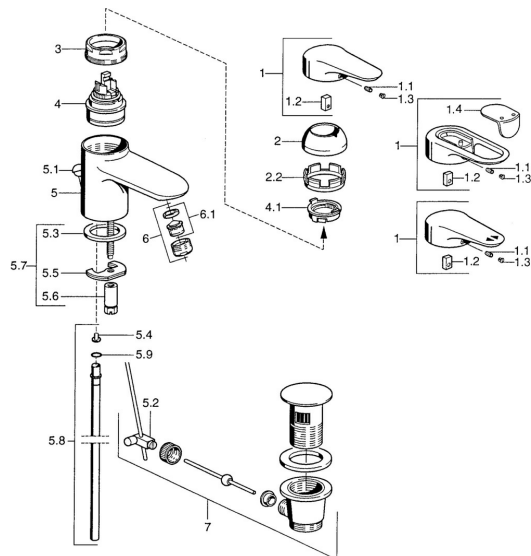

EAN: 4015474551206
static.hansa.com/0309210090

Pièces de rechange

SP03092102

	Nom	Code
1	Levier, 99 mm, red/blue Chrome Arrêté	59913769
1	Levier, L=138 mm Chrome Arrêté	59913770
1	Levier, L=99 mm, (-2011) Chrome	59913768
1.1	Vis, M5x8, SW2.5	59904755
1.2	Kit de joints pour bec	59904778
1.3	Bouchon cache trou, hot/cold	59906705
2	Chape Chrome/Satin Arrêté	59906564
2	Chape Chrome	59906563
2.2	Manchon de fixation	59906695
3	Vis Loop, M50x1, SW45	59904775
4	Cartouche, 4.8 eco	59904601
4	Cartouche, 4.8 Eco-Top	59911431
4.1	Hot water limiter	59904759
5.2	Joint	59904624
5.3	Joint, 37x48x3.5	59911422
5.4	Attachment clamp Arrêté	59911416
5.5	Fixing plate	59904765
5.6	Vis, M8x1, SW13	59904766
5.7	Ensemble de fixation	59910749
5.8	Tuyau, d 10 mm, L=413	59911423
5.9	Joint, 9x2	59905095
6	Aérateur, M24x1 STD HC A Chrome	59902366
6	Aérateur, M24x1 A Blanc Arrêté	59905419
6	Aérateur, M24x1 STD CC A Laiton Arrêté	59906580
6.1	Aérateur, M22/24 A	59902081
7	Vidage Chrome	59911441
7	Vidage Satin Arrêté	59911442
7	Vidage Blanc Arrêté	59911443
N.I.	Bague avec graine d'attache	59902219
N.I.	Bouchon cache trou	59906910