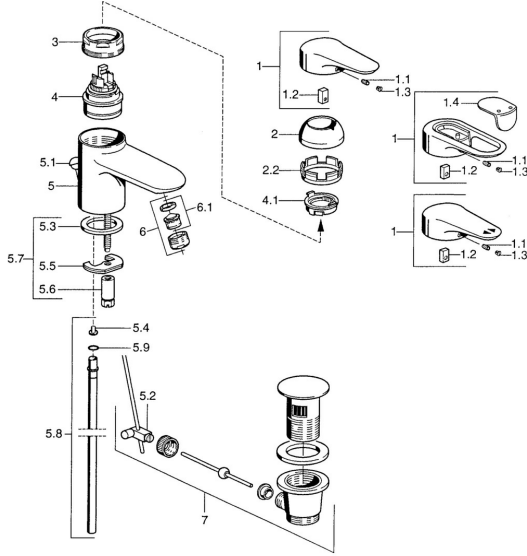

Ersatzteile

SP03092102

	Name	Art.-Nr.
1	Hebel, 99 mm, red/blue Chrom Ausgelaufen	59913769
1	Hebel, L=138 mm Chrom Ausgelaufen	59913770
1	Hebel, L=99 mm, (-2011) Chrom	59913768
1.1	Schraube, M5x8, SW2.5	59904755
1.2	Kunststoffadapter	59904778
1.3	Blindstopfen, hot/cold	59906705
2	Abdeckkappe Chrom/Seidenmatt Ausgelaufen	59906564
2	Abdeckkappe Chrom	59906563
2.2	Befestigungshülse	59906695
3	Ringschraube, M50x1, SW45	59904775
4	Kartusche, 4.8 eco	59904601
4	Kartusche, 4.8 Eco-Top	59911431
4.1	Warmwasser Begrenzer	59904759
5.2	Gelenkstück	59904624
5.3	Dichtung, 37x48x3.5	59911422
5.4	Befestigungsklammer Ausgelaufen	59911416
5.5	Befestigungsplatte	59904765
5.6	Schraube, M8x1, SW13	59904766
5.7	Befestigungssatz	59910749
5.8	Rohr, d 10 mm, L=413	59911423
5.9	O-Ring, 9x2	59905095
6	Luftsprudler, M24x1 STD HC A Chrom	59902366
6	Luftsprudler, M24x1 A Weiss Ausgelaufen	59905419
6	Luftsprudler, M24x1 STD CC A Edelmessing Ausgelaufen	59906580
6.1	Luftsprudler, M22/24 A	59902081
7	Ablaufgarnitur Chrom	59911441
7	Ablaufgarnitur Satin Ausgelaufen	59911442
7	Ablaufgarnitur Weiss Ausgelaufen	59911443
N.I.	Kettenhalter	59902219
N.I.	Blindstopfen	59906910