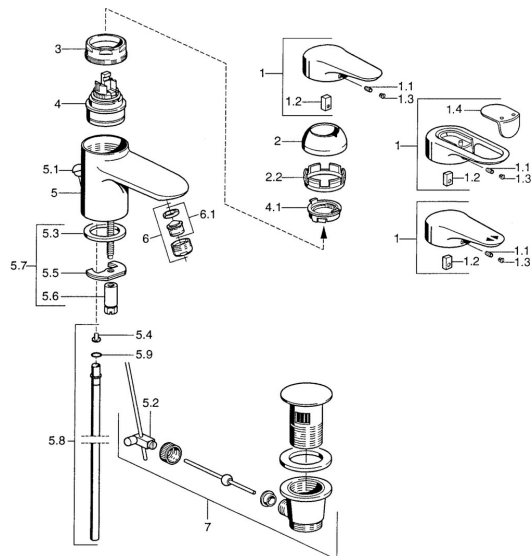

EAN: 4015474551206
static.hansa.com/0309210090

Náhradní díly

SP03092102

	Název	Kód
1	Páka, 99 mm, red/blue Chrom Ukončeno	59913769
1	Páka, L=138 mm Chrom Ukončeno	59913770
1	Páka, L=99 mm, (-2011) Chrom	59913768
1.1	Šroub, M5x8, SW2.5	59904755
1.2	Kluzné pouzdro (osazené)	59904778
1.3	Plug, hot/cold	59906705
2	Krytka Chrom/saténová Ukončeno	59906564
2	Krytka Chrom	59906563
2.2	Upevňovací objímka	59906695
3	Oční šroub, M50x1, SW45	59904775
4	Kartuše, 4.8 eco	59904601
4	Kartuše, 4.8 Eco-Top	59911431
4.1	Hot water limiter	59904759
5.2	Spojovací díl táhel	59904624
5.3	Těsnění, 37x48x3.5	59911422
5.4	Attachment clamp Ukončeno	59911416
5.5	Upevňovací deska	59904765
5.6	Šroub, M8x1, SW13	59904766
5.7	Upevňovací set	59910749
5.8	Roura, d 10 mm, L=413	59911423
5.9	O-kroužek, 9x2	59905095
6	Aerator, M24x1 STD HC A Chrom	59902366
6	Aerator, M24x1 A Bílá Ukončeno	59905419
6	Aerator, M24x1 STD CC A Ušlechtilá mosaz Ukončeno	59906580
6.1	Aerator, M22/24 A	59902081
7	Vypouštěcí ventil Chrom	59911441
7	Vypouštěcí ventil Saténová Ukončeno	59911442
7	Vypouštěcí ventil Bílá Ukončeno	59911443
N.I.	Podložka s očkem pro řetízek	59902219
N.I.	Plug	59906910