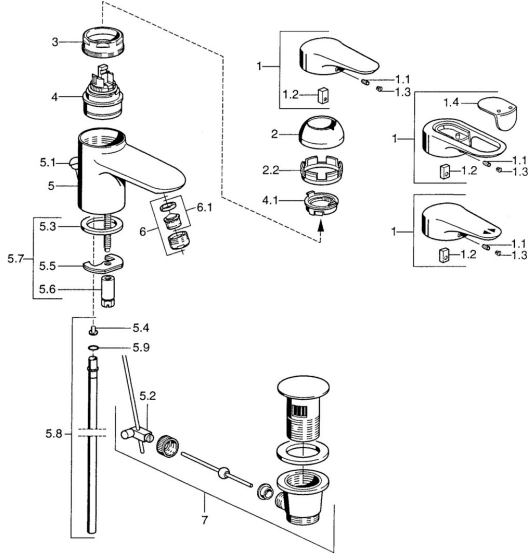

EAN: 4015474551220
static.hansa.com/0309210086

Náhradné diely

SP03092102

	Názov	Kód
1	Ovládacia rukoväť, 99 mm, red/blue Chróm Ukončené	59913769
1	Ovládacia rukoväť, L=138 mm Chróm Ukončené	59913770
1	Ovládacia rukoväť, L=99 mm, (-2011) Chróm	59913768
1.1	Skrutka, M5x8, SW2.5	59904755
1.2	Klzné puzdro	59904778
1.3	Plug, hot/cold	59906705
2	Krytka Chróm/Saténová Ukončené	59906564
2	Krytka Chróm	59906563
2.2	Upevňovacia objímka	59906695
3	Očné skrutka, M50x1, SW45	59904775
4	Kartuš, 4,8 eco	59904601
4	Kartuš, 4,8 Eco-Top	59911431
4.1	Hot water limiter	59904759
5.2	Spojovací diel tiahla	59904624
5.3	Tesnenie, 37x48x3.5	59911422
5.4	Attachment clamp Ukončené	59911416
5.5		59904765
5.6	Skrutka, M8x1, SW13	59904766
5.7	Upevňovací set	59910749
5.8	Potrubie, d 10 mm, L=413	59911423
5.9	O-kružok, 9x2	59905095
6	Aerator, M24x1 STD HC A Chróm	59902366
6	Aerator, M24x1 A Biela Ukončené	59905419
6	Aerator, M24x1 STD CC A Ušľachtilá mosadz Ukončené	59906580
6.1	Aerator, M22/24 A	59902081
7	Vypúšťací ventil umývadla Chróm	59911441
7	Vypúšťací ventil umývadla Saténová Ukončené	59911442
7	Vypúšťací ventil umývadla Biela Ukončené	59911443
N.I.	Podložka s očkom pre retiazku	59902219
N.I.		59906910