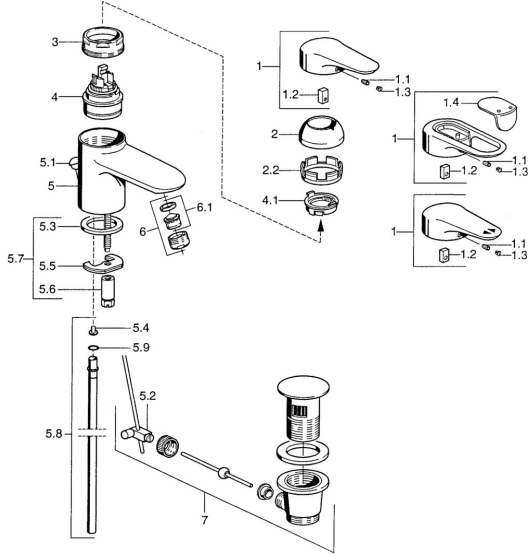

**Reserveonderdelen**

**SP03092102**

	Naam	Code
1	Hendel, 99 mm, red/blue Chroom <b>Stopgezet</b>	59913769
1	Hendel, L=138 mm Chroom <b>Stopgezet</b>	59913770
1	Hendel, L=99 mm, (-2011) Chroom	59913768
1.1	Schroef, M5x8, SW2.5	59904755
1.2	Joint klassiek uitloop	59904778
1.3	Plug, hot/cold	59906705
2	Kap Chroom/Satijn <b>Stopgezet</b>	59906564
2	Kap Chroom	59906563
2.2	Vaststelling van de mouw	59906695
3	Schroef, M50x1, SW45	59904775
4	Binnenwerk, 4,8 eco	59904601
4	Binnenwerk, 4,8 Eco-Top	59911431
4.1	Hot water limiter	59904759
5.2	Gewrichtstuk	59904624
5.3	Dichting, 37x48x3.5	59911422
5.4	Attachment clamp <b>Stopgezet</b>	59911416
5.5	Fixing plate	59904765
5.6	Schroef, M8x1, SW13	59904766
5.7	Bevestigingsset	59910749
5.8	Pijp, d 10 mm, L=413	59911423
5.9	O-ring, 9x2	59905095
6	Mousseur, M24x1 STD HC A Chroom	59902366
6	Mousseur, M24x1 A Wit <b>Stopgezet</b>	59905419
6	Mousseur, M24x1 STD CC A Edelmessing <b>Stopgezet</b>	59906580
6.1	Mousseur, M22/24 A	59902081
7	Wastegarnituur Chroom	59911441
7	Wastegarnituur Satijn <b>Stopgezet</b>	59911442
7	Wastegarnituur Wit <b>Stopgezet</b>	59911443
N.I.	Kettinghouder	59902219
N.I.	Plug	59906910