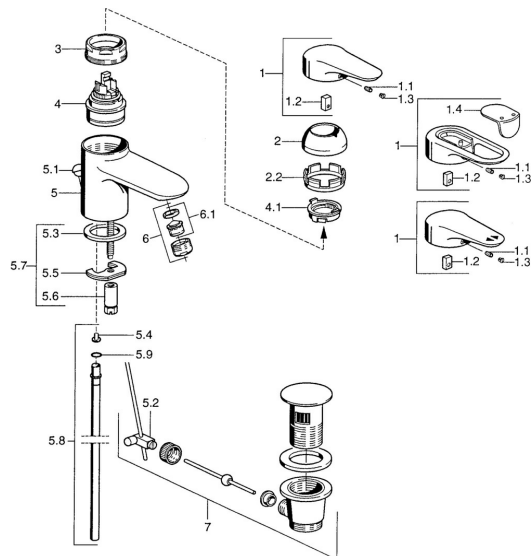

Parti di ricambio

SP03092102

	Nome	Codice
1	Leva, 99 mm, red/blue Cromo Fuori produzione	59913769
1	Leva, L=138 mm Cromo Fuori produzione	59913770
1	Leva, L=99 mm, (-2011) Cromo	59913768
1.1	Screw, M5x8, SW2.5	59904755
1.2	Adattatore	59904778
1.3	Tappo, hot/cold	59906705
2	Cappuccio Cromo/Satinato Fuori produzione	59906564
2	Cappuccio Cromo	59906563
2.2	Manicotto di fissaggio	59906695
3	Vite eye, M50x1, SW45	59904775
4	Cartuccia, 4,8 eco	59904601
4	Cartuccia, 4,8 Eco-Top	59911431
4.1	Hot water limiter	59904759
5.2	Snodo	59904624
5.3	Giunto, 37x48x3.5	59911422
5.4	Attachment clamp Fuori produzione	59911416
5.5	Fixing plate	59904765
5.6	Screw, M8x1, SW13	59904766
5.7	Set di fissaggio	59910749
5.8	, d 10 mm, L=413	59911423
5.9	O-ring, 9x2	59905095
6	Aeratore, M24x1 STD HC A Cromo	59902366
6	Aeratore, M24x1 A Bianco Fuori produzione	59905419
6	Aeratore, M24x1 STD CC A Ottone lucido Fuori produzione	59906580
6.1	Aeratore, M22/24 A	59902081
7	Scarico a saltarello Cromo	59911441
7	Scarico a saltarello Satinato Fuori produzione	59911442
7	Scarico a saltarello Bianco Fuori produzione	59911443
N.I.	Rondella con portacatenella	59902219
N.I.	Tappo	59906910