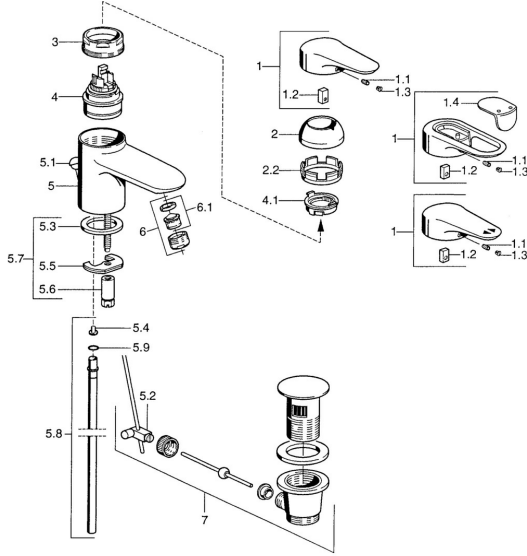

EAN: 4015474551220
static.hansa.com/0309210086

Ersatzteile

SP03092102

	Name	Art.-Nr.
1	Hebel, 99 mm, red/blue Chrom Ausgelaufen	59913769
1	Hebel, L=138 mm Chrom Ausgelaufen	59913770
1	Hebel, L=99 mm, (-2011) Chrom	59913768
1.1	Schraube, M5x8, SW2.5	59904755
1.2	Kunststoffadapter	59904778
1.3	Blindstopfen, hot/cold	59906705
2	Abdeckkappe Chrom/Seidenmatt Ausgelaufen	59906564
2	Abdeckkappe Chrom	59906563
2.2	Befestigungshülse	59906695
3	Ringschraube, M50x1, SW45	59904775
4	Kartusche, 4.8 eco	59904601
4	Kartusche, 4.8 Eco-Top	59911431
4.1	Warmwasser Begrenzer	59904759
5.2	Gelenkstück	59904624
5.3	Dichtung, 37x48x3.5	59911422
5.4	Befestigungsklammer Ausgelaufen	59911416
5.5	Befestigungsplatte	59904765
5.6	Schraube, M8x1, SW13	59904766
5.7	Befestigungssatz	59910749
5.8	Rohr, d 10 mm, L=413	59911423
5.9	O-Ring, 9x2	59905095
6	Luftsprudler, M24x1 STD HC A Chrom	59902366
6	Luftsprudler, M24x1 A Weiss Ausgelaufen	59905419
6	Luftsprudler, M24x1 STD CC A Edelmessing Ausgelaufen	59906580
6.1	Luftsprudler, M22/24 A	59902081
7	Ablaufgarnitur Chrom	59911441
7	Ablaufgarnitur Satin Ausgelaufen	59911442
7	Ablaufgarnitur Weiss Ausgelaufen	59911443
N.I.	Kettenhalter	59902219
N.I.	Blindstopfen	59906910