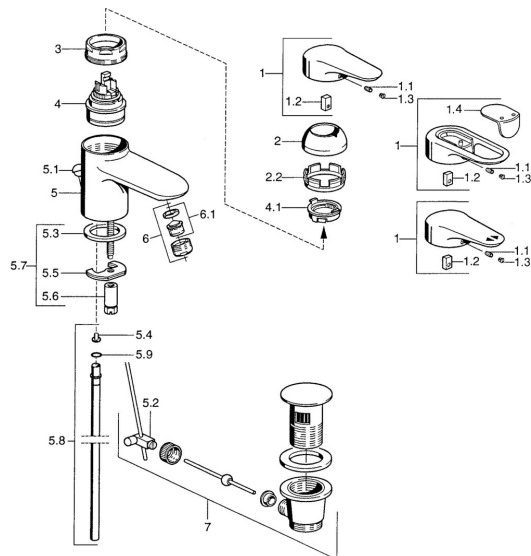

EAN: 4015474551220
static.hansa.com/0309210086

Náhradní díly

SP03092102

	Název	Kód
1	Páka, 99 mm, red/blue Chrom Ukončeno	59913769
1	Páka, L=138 mm Chrom Ukončeno	59913770
1	Páka, L=99 mm, (-2011) Chrom	59913768
1.1	Šroub, M5x8, SW2.5	59904755
1.2	Kluzné pouzdro (osazené)	59904778
1.3	Plug, hot/cold	59906705
2	Krytka Chrom/saténová Ukončeno	59906564
2	Krytka Chrom	59906563
2.2	Upevňovací objímka	59906695
3	Oční šroub, M50x1, SW45	59904775
4	Kartuše, 4.8 eco	59904601
4	Kartuše, 4.8 Eco-Top	59911431
4.1	Hot water limiter	59904759
5.2	Spojovací díl táhel	59904624
5.3	Těsnění, 37x48x3.5	59911422
5.4	Attachment clamp Ukončeno	59911416
5.5	Upevňovací deska	59904765
5.6	Šroub, M8x1, SW13	59904766
5.7	Upevňovací set	59910749
5.8	Roura, d 10 mm, L=413	59911423
5.9	O-kroužek, 9x2	59905095
6	Aerator, M24x1 STD HC A Chrom	59902366
6	Aerator, M24x1 A Bílá Ukončeno	59905419
6	Aerator, M24x1 STD CC A Ušlechtilá mosaz Ukončeno	59906580
6.1	Aerator, M22/24 A	59902081
7	Vypouštěcí ventil Chrom	59911441
7	Vypouštěcí ventil Saténová Ukončeno	59911442
7	Vypouštěcí ventil Bílá Ukončeno	59911443
N.I.	Podložka s očkem pro řetízek	59902219
N.I.	Plug	59906910