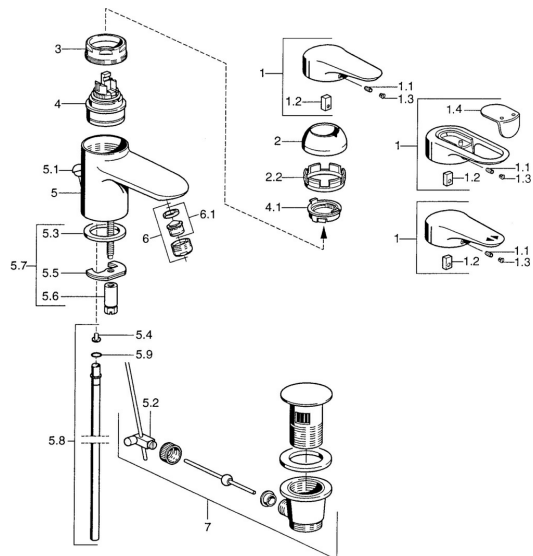

EAN: 4015474679658
static.hansa.com/0309210082

Náhradné diely

SP03092102

	Názov	Kód
1	Ovládacia rukoväť, 99 mm, red/blue Chróm Ukončené	59913769
1	Ovládacia rukoväť, L=138 mm Chróm Ukončené	59913770
1	Ovládacia rukoväť, L=99 mm, (-2011) Chróm	59913768
1.1	Skrutka, M5x8, SW2.5	59904755
1.2	Klzné puzdro	59904778
1.3	Plug, hot/cold	59906705
2	Krytka Chróm/Saténová Ukončené	59906564
2	Krytka Chróm	59906563
2.2	Upevňovacia objímka	59906695
3	Očné skrutka, M50x1, SW45	59904775
4	Kartuš, 4,8 eco	59904601
4	Kartuš, 4,8 Eco-Top	59911431
4.1	Hot water limiter	59904759
5.2	Spojovací diel tiahla	59904624
5.3	Tesnenie, 37x48x3.5	59911422
5.4	Attachment clamp Ukončené	59911416
5.5		59904765
5.6	Skrutka, M8x1, SW13	59904766
5.7	Upevňovací set	59910749
5.8	Potrubie, d 10 mm, L=413	59911423
5.9	O-kružok, 9x2	59905095
6	Aerator, M24x1 STD HC A Chróm	59902366
6	Aerator, M24x1 A Biela Ukončené	59905419
6	Aerator, M24x1 STD CC A Ušľachtilá mosadz Ukončené	59906580
6.1	Aerator, M22/24 A	59902081
7	Vypúšťací ventil umývadla Chróm	59911441
7	Vypúšťací ventil umývadla Saténová Ukončené	59911442
7	Vypúšťací ventil umývadla Biela Ukončené	59911443
N.I.	Podložka s očkom pre retiazku	59902219
N.I.		59906910