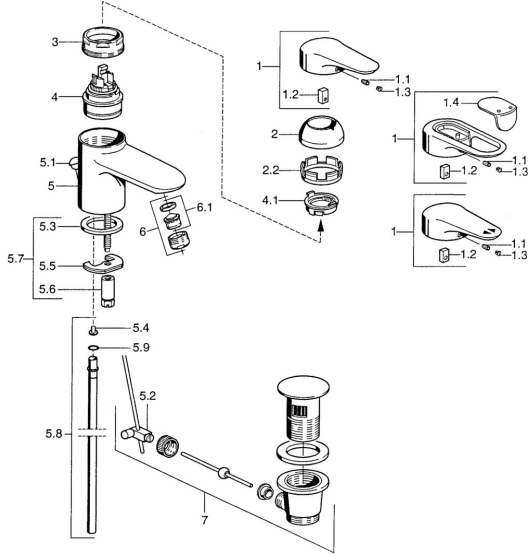

EAN: 4015474679658
static.hansa.com/0309210082

Reserveonderdelen

SP03092102

	Naam	Code
1	Hendel, 99 mm, red/blue Chroom Stopgezet	59913769
1	Hendel, L=138 mm Chroom Stopgezet	59913770
1	Hendel, L=99 mm, (-2011) Chroom	59913768
1.1	Schroef, M5x8, SW2.5	59904755
1.2	Joint klassiek uitloop	59904778
1.3	Plug, hot/cold	59906705
2	Kap Chroom/Satijn Stopgezet	59906564
2	Kap Chroom	59906563
2.2	Vaststelling van de mouw	59906695
3	Schroef, M50x1, SW45	59904775
4	Binnenwerk, 4,8 eco	59904601
4	Binnenwerk, 4,8 Eco-Top	59911431
4.1	Hot water limiter	59904759
5.2	Gewrichtstuk	59904624
5.3	Dichting, 37x48x3.5	59911422
5.4	Attachment clamp Stopgezet	59911416
5.5	Fixing plate	59904765
5.6	Schroef, M8x1, SW13	59904766
5.7	Bevestigingsset	59910749
5.8	Pijp, d 10 mm, L=413	59911423
5.9	O-ring, 9x2	59905095
6	Mousseur, M24x1 STD HC A Chroom	59902366
6	Mousseur, M24x1 A Wit Stopgezet	59905419
6	Mousseur, M24x1 STD CC A Edelmessing Stopgezet	59906580
6.1	Mousseur, M22/24 A	59902081
7	Wastegarnituur Chroom	59911441
7	Wastegarnituur Satijn Stopgezet	59911442
7	Wastegarnituur Wit Stopgezet	59911443
N.I.	Kettinghouder	59902219
N.I.	Plug	59906910