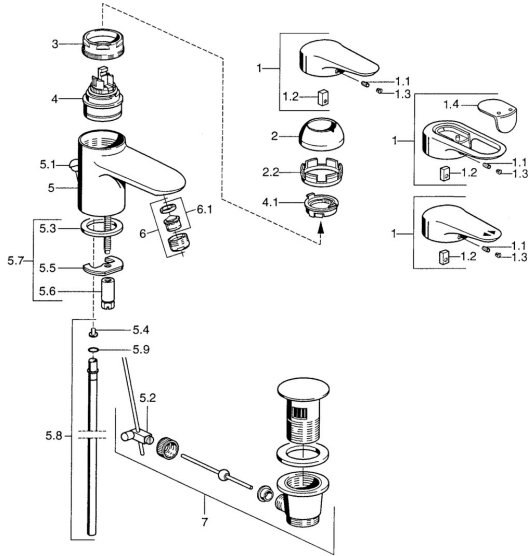

EAN: 4015474679658
static.hansa.com/0309210082

Pièces de rechange

SP03092102

	Nom	Code
1	Levier, 99 mm, red/blue Chrome Arrêté	59913769
1	Levier, L=138 mm Chrome Arrêté	59913770
1	Levier, L=99 mm, (-2011) Chrome	59913768
1.1	Vis, M5x8, SW2.5	59904755
1.2	Kit de joints pour bec	59904778
1.3	Bouchon cache trou, hot/cold	59906705
2	Chape Chrome/Satin Arrêté	59906564
2	Chape Chrome	59906563
2.2	Manchon de fixation	59906695
3	Vis Loop, M50x1, SW45	59904775
4	Cartouche, 4.8 eco	59904601
4	Cartouche, 4.8 Eco-Top	59911431
4.1	Hot water limiter	59904759
5.2	Joint	59904624
5.3	Joint, 37x48x3.5	59911422
5.4	Attachment clamp Arrêté	59911416
5.5	Fixing plate	59904765
5.6	Vis, M8x1, SW13	59904766
5.7	Ensemble de fixation	59910749
5.8	Tuyau, d 10 mm, L=413	59911423
5.9	Joint, 9x2	59905095
6	Aérateur, M24x1 STD HC A Chrome	59902366
6	Aérateur, M24x1 A Blanc Arrêté	59905419
6	Aérateur, M24x1 STD CC A Laiton Arrêté	59906580
6.1	Aérateur, M22/24 A	59902081
7	Vidage Chrome	59911441
7	Vidage Satin Arrêté	59911442
7	Vidage Blanc Arrêté	59911443
N.I.	Bague avec graine d'attache	59902219
N.I.	Bouchon cache trou	59906910