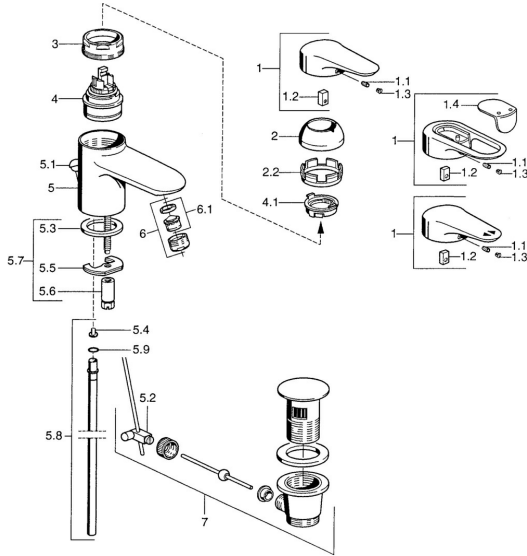

EAN: 4015474679658
static.hansa.com/0309210082

Ersatzteile

SP03092102

	Name	Art.-Nr.
1	Hebel, 99 mm, red/blue Chrom Ausgelaufen	59913769
1	Hebel, L=138 mm Chrom Ausgelaufen	59913770
1	Hebel, L=99 mm, (-2011) Chrom	59913768
1.1	Schraube, M5x8, SW2.5	59904755
1.2	Kunststoffadapter	59904778
1.3	Blindstopfen, hot/cold	59906705
2	Abdeckkappe Chrom/Seidenmatt Ausgelaufen	59906564
2	Abdeckkappe Chrom	59906563
2.2	Befestigungshülse	59906695
3	Ringschraube, M50x1, SW45	59904775
4	Kartusche, 4.8 eco	59904601
4	Kartusche, 4.8 Eco-Top	59911431
4.1	Warmwasser Begrenzer	59904759
5.2	Gelenkstück	59904624
5.3	Dichtung, 37x48x3.5	59911422
5.4	Befestigungsklammer Ausgelaufen	59911416
5.5	Befestigungsplatte	59904765
5.6	Schraube, M8x1, SW13	59904766
5.7	Befestigungssatz	59910749
5.8	Rohr, d 10 mm, L=413	59911423
5.9	O-Ring, 9x2	59905095
6	Luftsprudler, M24x1 STD HC A Chrom	59902366
6	Luftsprudler, M24x1 A Weiss Ausgelaufen	59905419
6	Luftsprudler, M24x1 STD CC A Edelmessing Ausgelaufen	59906580
6.1	Luftsprudler, M22/24 A	59902081
7	Ablaufgarnitur Chrom	59911441
7	Ablaufgarnitur Satin Ausgelaufen	59911442
7	Ablaufgarnitur Weiss Ausgelaufen	59911443
N.I.	Kettenhalter	59902219
N.I.	Blindstopfen	59906910