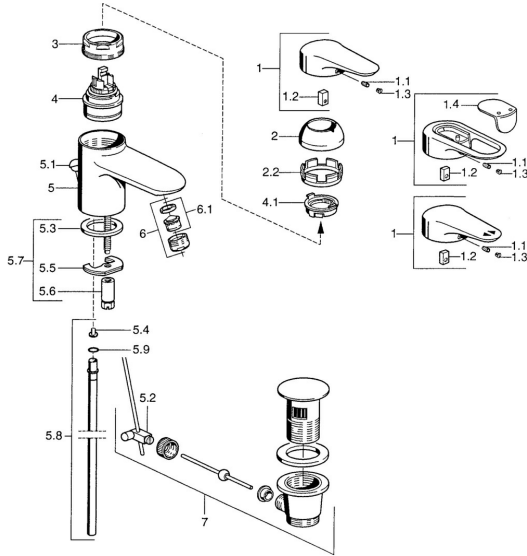

## Ersatzteile

### SP03092102

	Name	Art.-Nr.
1	Hebel, 99 mm, red/blue Chrom <b>Ausgelaufen</b>	59913769
1	Hebel, L=138 mm Chrom <b>Ausgelaufen</b>	59913770
1	Hebel, L=99 mm, (-2011) Chrom	59913768
1.1	Schraube, M5x8, SW2.5	59904755
1.2	Kunststoffadapter	59904778
1.3	Blindstopfen, hot/cold	59906705
2	Abdeckkappe Chrom/Seidenmatt <b>Ausgelaufen</b>	59906564
2	Abdeckkappe Chrom	59906563
2.2	Befestigungshülse	59906695
3	Ringschraube, M50x1, SW45	59904775
4	Kartusche, 4.8 eco	59904601
4	Kartusche, 4.8 Eco-Top	59911431
4.1	Warmwasser Begrenzer	59904759
5.2	Gelenkstück	59904624
5.3	Dichtung, 37x48x3.5	59911422
5.4	Befestigungsklammer <b>Ausgelaufen</b>	59911416
5.5	Befestigungsplatte	59904765
5.6	Schraube, M8x1, SW13	59904766
5.7	Befestigungssatz	59910749
5.8	Rohr, d 10 mm, L=413	59911423
5.9	O-Ring, 9x2	59905095
6	Luftsprudler, M24x1 STD HC A Chrom	59902366
6	Luftsprudler, M24x1 A Weiss <b>Ausgelaufen</b>	59905419
6	Luftsprudler, M24x1 STD CC A Edelmessing <b>Ausgelaufen</b>	59906580
6.1	Luftsprudler, M22/24 A	59902081
7	Ablaufgarnitur Chrom	59911441
7	Ablaufgarnitur Satin <b>Ausgelaufen</b>	59911442
7	Ablaufgarnitur Weiss <b>Ausgelaufen</b>	59911443
N.I.	Kettenhalter	59902219
N.I.	Blindstopfen	59906910