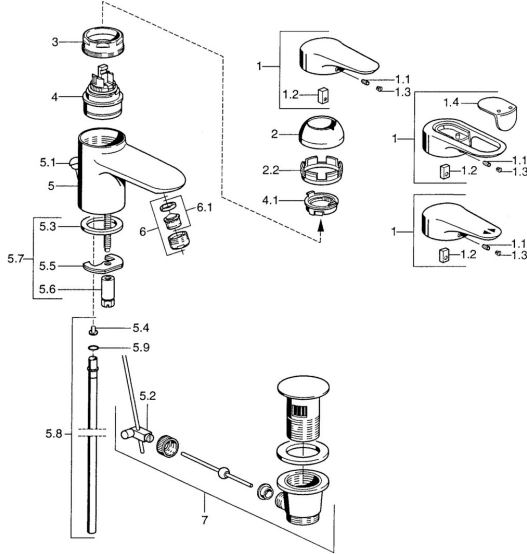

EAN: 4015474682771
static.hansa.com/0309210042

Ersatzteile

SP03092102

	Name	Art.-Nr.
1	Hebel, 99 mm, red/blue Chrom Ausgelaufen	59913769
1	Hebel, L=138 mm Chrom Ausgelaufen	59913770
1	Hebel, L=99 mm, (-2011) Chrom	59913768
1.1	Schraube, M5x8, SW2.5	59904755
1.2	Kunststoffadapter	59904778
1.3	Blindstopfen, hot/cold	59906705
2	Abdeckkappe Chrom/Seidenmatt Ausgelaufen	59906564
2	Abdeckkappe Chrom	59906563
2.2	Befestigungshülse	59906695
3	Ringschraube, M50x1, SW45	59904775
4	Kartusche, 4.8 eco	59904601
4	Kartusche, 4.8 Eco-Top	59911431
4.1	Warmwasser Begrenzer	59904759
5.2	Gelenkstück	59904624
5.3	Dichtung, 37x48x3.5	59911422
5.4	Befestigungsklammer Ausgelaufen	59911416
5.5	Befestigungsplatte	59904765
5.6	Schraube, M8x1, SW13	59904766
5.7	Befestigungssatz	59910749
5.8	Rohr, d 10 mm, L=413	59911423
5.9	O-Ring, 9x2	59905095
6	Luftsprudler, M24x1 STD HC A Chrom	59902366
6	Luftsprudler, M24x1 A Weiss Ausgelaufen	59905419
6	Luftsprudler, M24x1 STD CC A Edelmessing Ausgelaufen	59906580
6.1	Luftsprudler, M22/24 A	59902081
7	Ablaufgarnitur Chrom	59911441
7	Ablaufgarnitur Satin Ausgelaufen	59911442
7	Ablaufgarnitur Weiss Ausgelaufen	59911443
N.I.	Kettenhalter	59902219
N.I.	Blindstopfen	59906910