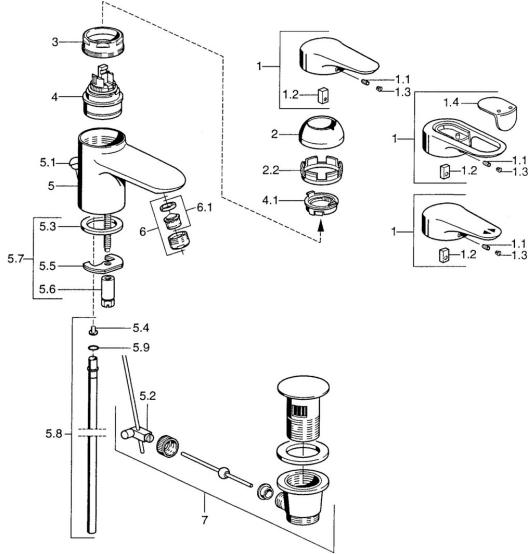

## Reserveonderdelen

### SP03092102

	Naam	Code
1	Hendel, 99 mm, red/blue Chromom <b>Stopgezet</b>	59913769
1	Hendel, L=138 mm Chromom <b>Stopgezet</b>	59913770
1	Hendel, L=99 mm, (-2011) Chromom	59913768
1.1	Schroef, M5x8, SW2.5	59904755
1.2	Joint klassiek uitloop	59904778
1.3	Plug, hot/cold	59906705
2	Kap Chromom/Satijn <b>Stopgezet</b>	59906564
2	Kap Chromom	59906563
2.2	Vaststelling van de mouw	59906695
3	Schroef, M50x1, SW45	59904775
4	Binnenwerk, 4.8 eco	59904601
4	Binnenwerk, 4.8 Eco-Top	59911431
4.1	Hot water limiter	59904759
5.2	Gewrichtstuk	59904624
5.3	Dichting, 37x48x3.5	59911422
5.4	Attachment clamp <b>Stopgezet</b>	59911416
5.5	Fixing plate	59904765
5.6	Schroef, M8x1, SW13	59904766
5.7	Bevestigingsset	59910749
5.8	Pijp, d 10 mm, L=413	59911423
5.9	O-ring, 9x2	59905095
6	Mousseur, M24x1 STD HC A Chromom	59902366
6	Mousseur, M24x1 A Wit <b>Stopgezet</b>	59905419
6	Mousseur, M24x1 STD CC A Edelmessing <b>Stopgezet</b>	59906580
6.1	Mousseur, M22/24 A	59902081
7	Wastegarnituur Chromom	59911441
7	Wastegarnituur Satijn <b>Stopgezet</b>	59911442
7	Wastegarnituur Wit <b>Stopgezet</b>	59911443
N.I.	Kettinghouder	59902219
N.I.	Plug	59906910