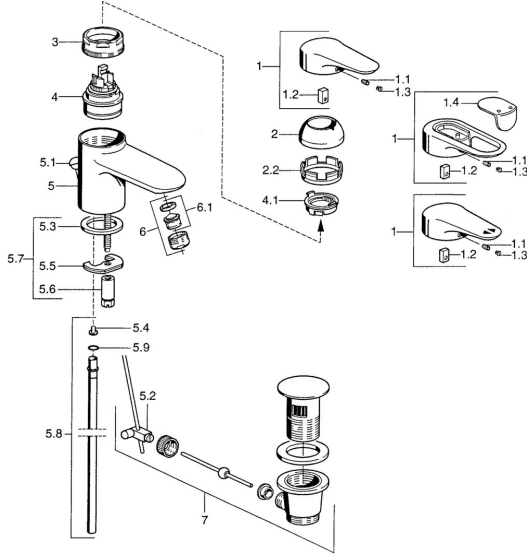

EAN: 4015474551190
static.hansa.com/03092100

Parti di ricambio

SP03092102

	Nome		Codice
1	Leva, 99 mm, red/blue Cromo	Fuori produzione	59913769
1	Leva, L=138 mm Cromo	Fuori produzione	59913770
1	Leva, L=99 mm, (-2011) Cromo		59913768
1.1	Screw, M5x8, SW2.5		59904755
1.2	Adattatore		59904778
1.3	Tappo, hot/cold		59906705
2	Cappuccio Cromo/Satinato	Fuori produzione	59906564
2	Cappuccio Cromo		59906563
2.2	Manicotto di fissaggio		59906695
3	Vite eye, M50x1, SW45		59904775
4	Cartuccia, 4,8 eco		59904601
4	Cartuccia, 4,8 Eco-Top		59911431
4.1	Hot water limiter		59904759
5.2	Snodo		59904624
5.3	Giunto, 37x48x3.5		59911422
5.4	Attachment clamp	Fuori produzione	59911416
5.5	Fixing plate		59904765
5.6	Screw, M8x1, SW13		59904766
5.7	Set di fissaggio		59910749
5.8	, d 10 mm, L=413		59911423
5.9	O-ring, 9x2		59905095
6	Aereatore, M24x1 STD HC A Cromo		59902366
6	Aereatore, M24x1 A Bianco	Fuori produzione	59905419
6	Aereatore, M24x1 STD CC A Ottone lucido	Fuori produzione	59906580
6.1	Aereatore, M22/24 A		59902081
7	Scarico a saltarello Cromo		59911441
7	Scarico a saltarello Satinato	Fuori produzione	59911442
7	Scarico a saltarello Bianco	Fuori produzione	59911443
N.I.	Rondella con portacatenella		59902219
N.I.	Tappo		59906910