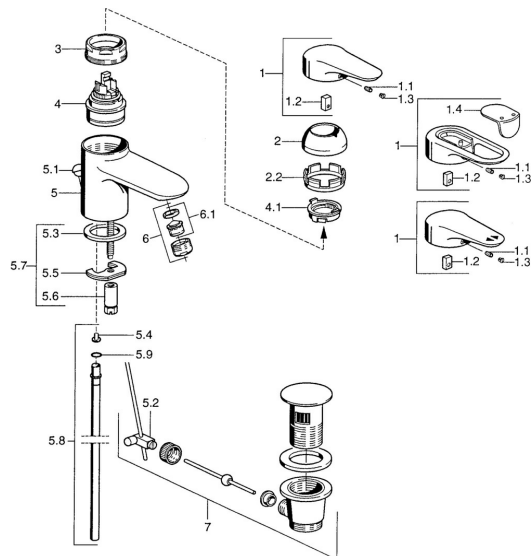

EAN: 4015474551190
static.hansa.com/03092100

Pièces de rechange

SP03092102

| | Nom | Code |
|------|---|----------|
| 1 | Levier, 99 mm, red/blue Chrome Arrêté | 59913769 |
| 1 | Levier, L=138 mm Chrome Arrêté | 59913770 |
| 1 | Levier, L=99 mm, (-2011) Chrome | 59913768 |
| 1.1 | Vis, M5x8, SW2.5 | 59904755 |
| 1.2 | Kit de joints pour bec | 59904778 |
| 1.3 | Bouchon cache trou, hot/cold | 59906705 |
| 2 | Chape Chrome/Satin Arrêté | 59906564 |
| 2 | Chape Chrome | 59906563 |
| 2.2 | Manchon de fixation | 59906695 |
| 3 | Vis Loop, M50x1, SW45 | 59904775 |
| 4 | Cartouche, 4.8 eco | 59904601 |
| 4 | Cartouche, 4.8 Eco-Top | 59911431 |
| 4.1 | Hot water limiter | 59904759 |
| 5.2 | Joint | 59904624 |
| 5.3 | Joint, 37x48x3.5 | 59911422 |
| 5.4 | Attachment clamp Arrêté | 59911416 |
| 5.5 | Fixing plate | 59904765 |
| 5.6 | Vis, M8x1, SW13 | 59904766 |
| 5.7 | Ensemble de fixation | 59910749 |
| 5.8 | Tuyau, d 10 mm, L=413 | 59911423 |
| 5.9 | Joint, 9x2 | 59905095 |
| 6 | Aérateur, M24x1 STD HC A Chrome | 59902366 |
| 6 | Aérateur, M24x1 A Blanc Arrêté | 59905419 |
| 6 | Aérateur, M24x1 STD CC A Laiton Arrêté | 59906580 |
| 6.1 | Aérateur, M22/24 A | 59902081 |
| 7 | Vidage Chrome | 59911441 |
| 7 | Vidage Satin Arrêté | 59911442 |
| 7 | Vidage Blanc Arrêté | 59911443 |
| N.I. | Bague avec graine d'attache | 59902219 |
| N.I. | Bouchon cache trou | 59906910 |