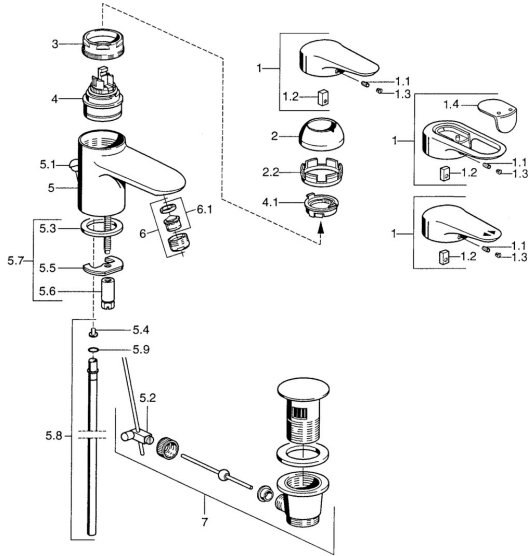

EAN: 4015474551190
static.hansa.com/03092100

Ersatzteile

SP03092102

	Name	Art.-Nr.
1	Hebel, 99 mm, red/blue Chrom Ausgelaufen	59913769
1	Hebel, L=138 mm Chrom Ausgelaufen	59913770
1	Hebel, L=99 mm, (-2011) Chrom	59913768
1.1	Schraube, M5x8, SW2.5	59904755
1.2	Kunststoffadapter	59904778
1.3	Blindstopfen, hot/cold	59906705
2	Abdeckkappe Chrom/Seidenmatt Ausgelaufen	59906564
2	Abdeckkappe Chrom	59906563
2.2	Befestigungshülse	59906695
3	Ringschraube, M50x1, SW45	59904775
4	Kartusche, 4.8 eco	59904601
4	Kartusche, 4.8 Eco-Top	59911431
4.1	Warmwasser Begrenzer	59904759
5.2	Gelenkstück	59904624
5.3	Dichtung, 37x48x3.5	59911422
5.4	Befestigungsklammer Ausgelaufen	59911416
5.5	Befestigungsplatte	59904765
5.6	Schraube, M8x1, SW13	59904766
5.7	Befestigungssatz	59910749
5.8	Rohr, d 10 mm, L=413	59911423
5.9	O-Ring, 9x2	59905095
6	Luftsprudler, M24x1 STD HC A Chrom	59902366
6	Luftsprudler, M24x1 A Weiss Ausgelaufen	59905419
6	Luftsprudler, M24x1 STD CC A Edelmessing Ausgelaufen	59906580
6.1	Luftsprudler, M22/24 A	59902081
7	Ablaufgarnitur Chrom	59911441
7	Ablaufgarnitur Satin Ausgelaufen	59911442
7	Ablaufgarnitur Weiss Ausgelaufen	59911443
N.I.	Kettenhalter	59902219
N.I.	Blindstopfen	59906910